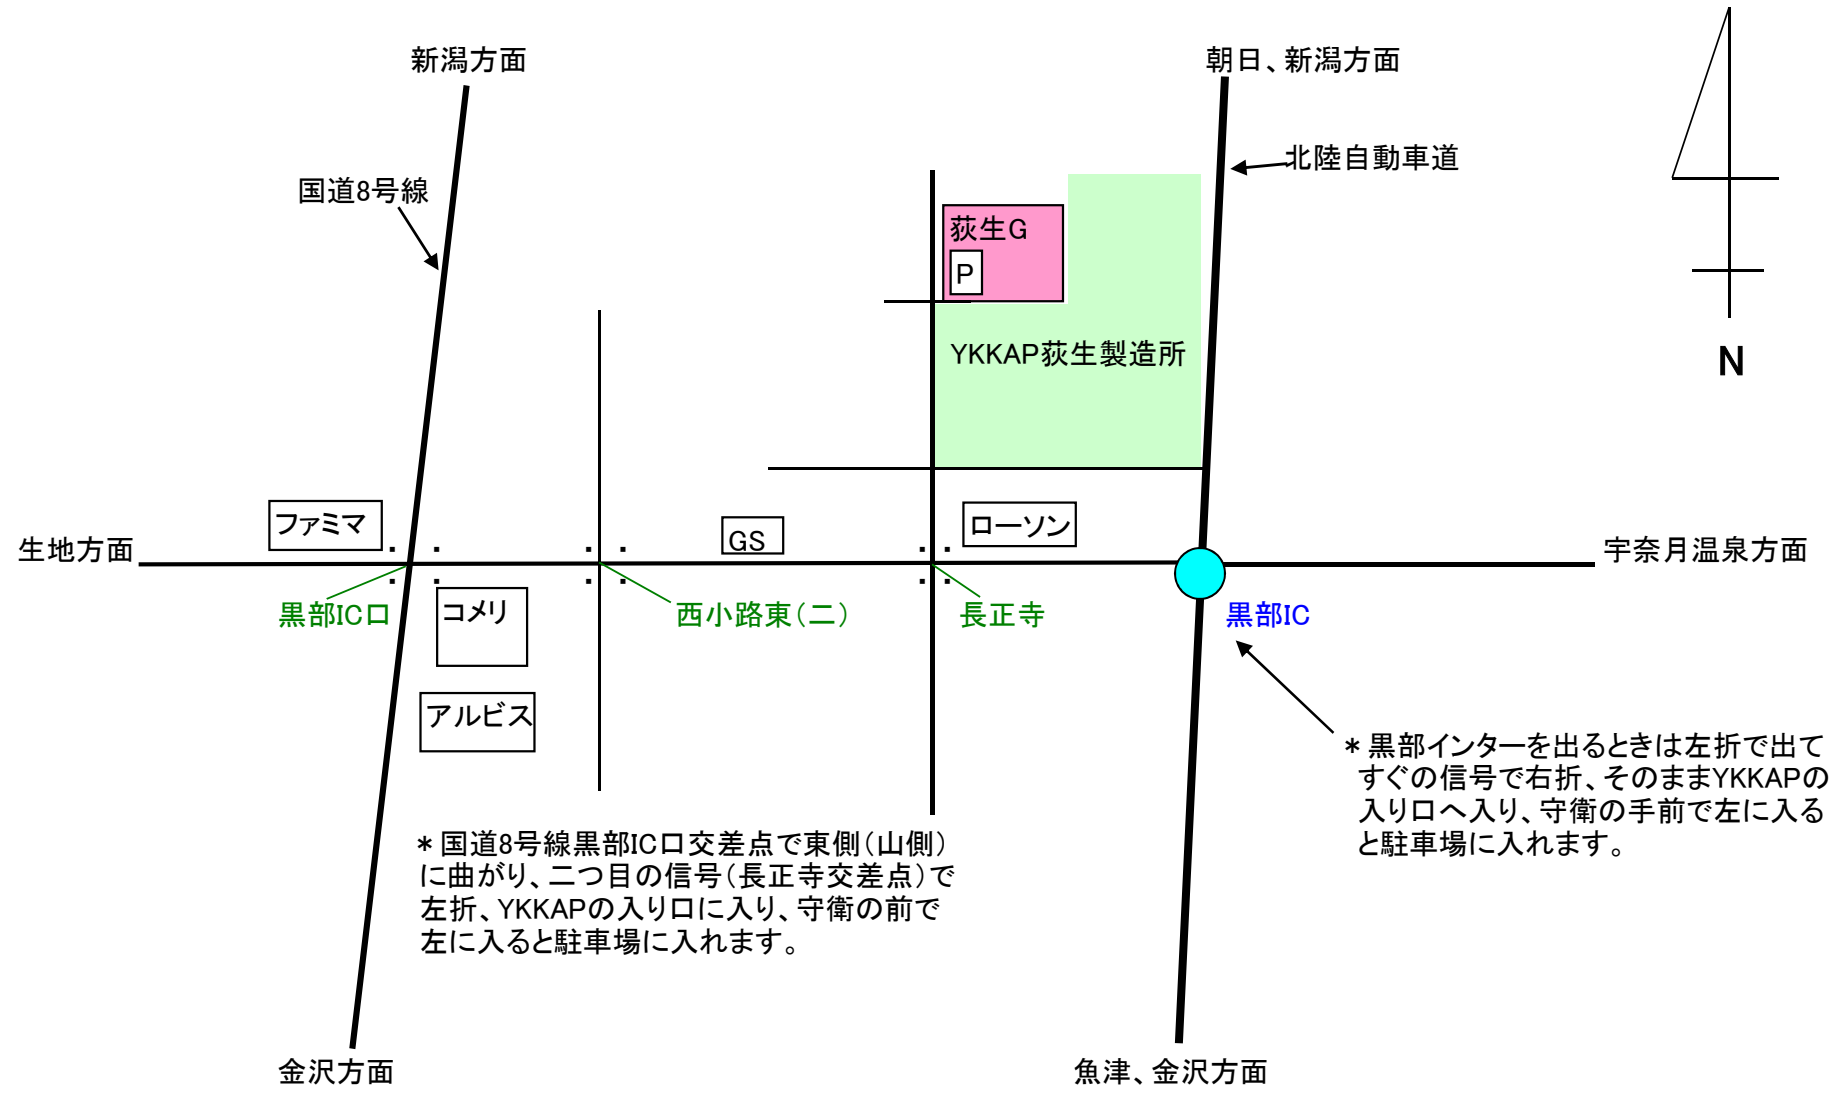

# 荻生グラウンド周辺地図

\* 国道8号線黒部IC口交差点で東側(山側)に曲がり、二つ目の信号(長正寺交差点)で左折、YKKAPの入り口に入り、守衛の前で左に入ると駐車場に入れます。

\* 黒部インターを出るときは左折で出てすぐの信号で右折、そのままYKKAPの入り口へ入り、守衛の手前で左に入ると駐車場に入れます。