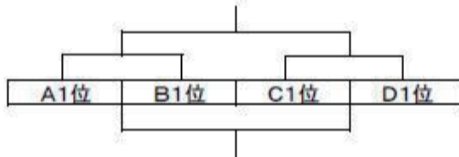

## 【23日(土)】予選リーグB・C・D組 会場: 山野スポーツセンター

|       | Aコート              | Bコート         |
|-------|-------------------|--------------|
| 10:00 | JSCTOYAMAーアンビシオーネ | エヌスタイルーグランセナ |
| 11:00 | フレンドリー            | フレンドリー       |
| 11:30 | テイヘンズージラーフ赤堀      | グランセナー飯能BSV  |
| 12:30 | フレンドリー            | フレンドリー       |
| 13:00 | アンビシオーネー町田JFC     | ジラーフ赤堀ー広田FC  |
| 14:00 | フレンドリー            | フレンドリー       |
| 14:30 | テイヘンズー広田FC        | エヌスタイルー飯能BSV |
| 15:30 | JSCTOYAMAー町田JFC   | フレンドリー       |

## 【24日(日)】順位トーナメント

○1位トーナメント  
会場: 日医エススポーツアカデミー

○2位トーナメント  
会場: 日医エススポーツアカデミー

○3位トーナメント  
会場: 山野スポーツセンター