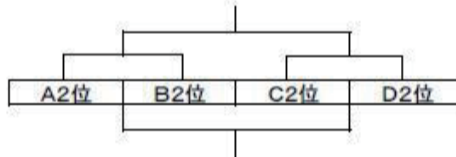

## 【23日(土)】予選リーグB・C・D組 会場: 山野スポーツセンター

|       | Aコート              | Bコート         |
|-------|-------------------|--------------|
| 10:00 | JSCTOYAMAーアンビシオーネ | エヌスタイルーグランセナ |
| 11:00 | フレンドリー            | フレンドリー       |
| 11:30 | テイヘンズージラーフ赤堀      | グランセナー飯能BSV  |
| 12:30 | フレンドリー            | フレンドリー       |
| 13:00 | アンビシオーネー町田JFC     | ジラーフ赤堀ー広田FC  |
| 14:00 | フレンドリー            | フレンドリー       |
| 14:30 | テイヘンズー広田FC        | エヌスタイルー飯能BSV |
| 15:30 | JSCTOYAMAー町田JFC   | フレンドリー       |

## 【24日(日)】順位トーナメント

○1位トーナメント  
会場: 日医エススポーツアカデミー

○2位トーナメント  
会場: 日医エススポーツアカデミー

○3位トーナメント  
会場: 山野スポーツセンター