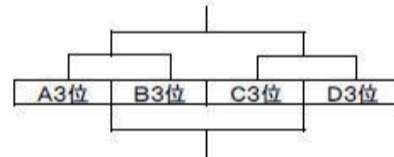

## 【24日(日)】順位トーナメント

○1位トーナメント  
会場: 日医エススポーツアカデミー

○2位トーナメント  
会場: 日医エススポーツアカデミー

○3位トーナメント  
会場: 山野スポーツセンター