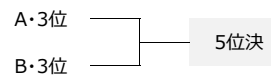

1位リーグ(えおか)

B		1位L	1	2	3	順位
1	え1位	■				
2	お1位		■			
3	か1位			■		

2位リーグ(えおか)

D		2位L	1	2	3	順位
1	え2位	■				
2	お2位		■			
3	か2位			■		

3位リーグ(えおか)

F		3位L	1	2	3	順位
1	え3位	■				
2	お3位		■			
3	か3位			■		

8月3日(日)・順位決定戦

日目	会場				ふれあいWB 芝	審判		ふれあいV 芝	審判		ふれあいX 人工芝	審判		流葉交流広場 人工芝	審判	会場		
8/2(土)				担当	日比野080-5114-1410			上野080-4538-2376			安井090-9896-6746			伊藤090-4189-7034				
	9:30~10:25		25分-5分-25分	→	vs			vs		FM	一宮ブル vs アミーゴ		FM	vs		9:30~10:25		
	10:30~11:25		25分-5分-25分	→	あ 愛知庄内 vs AISAI	R1	い 一宮初介 vs 西尾	R3	え アミーゴ vs 高山	R4	う 愛知 vs 白山	R5		愛知 vs 白山	R5	10:30~11:25		
	11:30~12:25		25分-5分-25分	→	お 庄内川 vs JOGANJI	R2	FM 松阪 vs 庄内FC	相互	か FCアニーゴ vs イースト	安井	FM 愛知 vs 白山	相互		愛知 vs 白山	相互	11:30~12:25		
	12:30~13:15		20分-5分-20分	→	FM AISAI vs JOGANJI	相互	FM 高山 vs 西尾	相互	FM FCアニーゴ vs イースト	相互	う 愛知 vs 伊賀	R5		愛知 vs 伊賀	R5	12:30~13:15		
	13:20~14:15		25分-5分-25分	→	あ AISAI vs 広島	R1	え 高山 vs 一宮ブル	R3	い 大阪 vs 西尾	R4	FM 愛知 vs 伊賀	相互		愛知 vs 伊賀	相互	13:20~14:15		
	14:20~15:15		25分-5分-25分	→	お JOGANJI vs 三田	R2	か イースト vs 松阪	上野	FM 庄内FC vs 大阪	相互	う 伊賀 vs 白山	R5		伊賀 vs 白山	R5	14:20~15:15		
	15:20~16:15		25分-5分-25分	→	あ 広島 vs 愛知庄内	R1	え アミーゴ vs 一宮ブル	R3	い 大阪 vs 一宮初介	R4	FM 愛知 vs 伊賀	相互		愛知 vs 伊賀	相互	15:20~16:15		
	16:20~17:15		25分-5分-25分	→	お 三田 vs 庄内川	R2	か 松阪 vs FCアニーゴ	上野	FM 大阪 vs AISAI	相互	FM 西尾 vs 伊賀	相互		西尾 vs 伊賀	相互	16:20~17:15		
	17:20~18:00		20分-5分-20分	→	FM 三田 vs 広島	相互	FM FCアニーゴ vs 松阪	相互	FM イースト vs JOGANJI	相互	FM 西尾 vs アミーゴ	相互		西尾 vs アミーゴ	相互	17:20~18:00		
	18:05~18:45		20分-5分-20分	→	使用不可				使用不可		FM		相互					
	日目	会場			ふれあいW・A 芝	審判		ふれあいW・B 芝	審判		ふれあいV・C 芝	審判		ふれあいX 人工芝	審判		流葉交流広場 人工芝	審判
	担当			斉藤090-8542-7316			日比野080-5114-1410			上野080-4538-2376			立石080-6928-0420			安井090-9896-6746		
8/3(日)	9:00~9:45	C	あ2位 vs い2位	R1	A	あ1位 vs い1位	R2	B	え1位 vs お1位	R3	D	え2位 vs お2位	R4	E	あ3位 vs い3位	R5	9:00~9:45	
	9:50~10:35				FM	vs		F	え3位一宮W vs お3位		F	え3位一宮W vs か3位	庄内	FM	vs		9:50~10:35	
	10:40~11:25	C	い2位 vs う2位	伸	A	い1位 vs う1位	上野	B	え1位 vs か1位	R3	D	え2位 vs か2位	柘植	E	う3位 vs か3位	安井	10:40~11:25	
	11:30~12:15				FM	vs		F	お3位 vs か3位		FM	vs		FM	vs		11:30~12:15	
	12:20~13:05	C	あ2位 vs う2位	R1	A	あ1位 vs う1位	R2	B	お1位 vs か1位	R3	D	お2位 vs か2位	R4	E	あ3位 vs か3位	R5	12:20~13:05	
	13:10~13:55				FM	vs		FM	vs		FM	vs		FM	vs		13:10~13:55	
	14:00~14:45	7決	vs	立石	9決	vs	上野	FM	vs		11決	vs	一宮	13決	vs	R5	14:00~14:45	
	14:50~15:35	決勝	vs	R1	3決	vs	R2	FM	vs		5決	vs	R4	15決	vs	愛知	14:50~15:35	
	15:40~16:25		vs								FM	vs		17決	vs	安井	15:40~16:25	