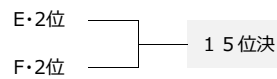

1位リーグ(えおか)

B		1位L	1	2	3	順位
1	え1位	■				
2	お1位		■			
3	か1位			■		

2位リーグ(えおか)

D		2位L	1	2	3	順位
1	え2位	■				
2	お2位		■			
3	か2位			■		

3位リーグ(えおか)

F		3位L	1	2	3	順位
1	え3位	■				
2	お3位		■			
3	か3位			■		

8月3日(日)・順位決定戦

日目	会場				ふれあいWB 芝	審判		ふれあいV 芝	審判		ふれあいX 人工芝	審判		流葉交流広場 人工芝	審判	会場		
8/2(土)				担当	日比野080-5114-1410			上野080-4538-2376			安井090-9896-6746			伊藤090-4189-7034				
	9:30~10:25		25分-5分-25分	→	vs			vs		FM	一宮ブル vs アミーゴ		FM	vs		9:30~10:25		
	10:30~11:25		25分-5分-25分	→	あ 愛知庄内 vs AISAI	R1	い 一宮初介 vs 西尾	R3	え アミーゴ vs 高山	R4	う 愛知 vs 白山	R5		愛知 vs 白山	R5	10:30~11:25		
	11:30~12:25		25分-5分-25分	→	お 庄内川 vs JOGANJI	R2	FM 松阪 vs 庄内FC	相互	か FCアニーゴ vs イースト	安井	FM 愛知 vs 白山	相互		愛知 vs 白山	相互	11:30~12:25		
	12:30~13:15		20分-5分-20分	→	FM AISAI vs JOGANJI	相互	FM 高山 vs 西尾	相互	FM FCアニーゴ vs イースト	相互	う 愛知 vs 伊賀	R5		愛知 vs 伊賀	R5	12:30~13:15		
	13:20~14:15		25分-5分-25分	→	あ AISAI vs 広島	R1	え 高山 vs 一宮ブル	R3	い 大阪 vs 西尾	R4	FM 愛知 vs 伊賀	相互		愛知 vs 伊賀	相互	13:20~14:15		
	14:20~15:15		25分-5分-25分	→	お JOGANJI vs 三田	R2	か イースト vs 松阪	上野	FM 庄内FC vs 大阪	相互	う 伊賀 vs 白山	R5		伊賀 vs 白山	R5	14:20~15:15		
	15:20~16:15		25分-5分-25分	→	あ 広島 vs 愛知庄内	R1	え アミーゴ vs 一宮ブル	R3	い 大阪 vs 一宮初介	R4	FM 愛知 vs 伊賀	相互		愛知 vs 伊賀	相互	15:20~16:15		
	16:20~17:15		25分-5分-25分	→	お 三田 vs 庄内川	R2	か 松阪 vs FCアニーゴ	上野	FM 大阪 vs AISAI	相互	FM 西尾 vs 伊賀	相互		西尾 vs 伊賀	相互	16:20~17:15		
	17:20~18:00		20分-5分-20分	→	FM 三田 vs 広島	相互	FM FCアニーゴ vs 松阪	相互	FM イースト vs JOGANJI	相互	FM 西尾 vs アミーゴ	相互		西尾 vs アミーゴ	相互	17:20~18:00		
	18:05~18:45		20分-5分-20分	→	使用不可				使用不可		FM		相互					
	日目	会場			ふれあいW・A 芝	審判		ふれあいW・B 芝	審判		ふれあいV・C 芝	審判		ふれあいX 人工芝	審判		流葉交流広場 人工芝	審判
	担当			斉藤090-8542-7316			日比野080-5114-1410			上野080-4538-2376			立石080-6928-0420			安井090-9896-6746		
8/3(日)	9:00~9:45	C	あ2位 vs い2位	R1	A	あ1位 vs い1位	R2	B	え1位 vs お1位	R3	D	え2位 vs お2位	R4	E	あ3位 vs い3位	R5	9:00~9:45	
	9:50~10:35				FM	vs		F	え3位一宮W vs お3位		F	え3位一宮W vs か3位	庄内	FM	vs		9:50~10:35	
	10:40~11:25	C	い2位 vs う2位	伸	A	い1位 vs う1位	上野	B	え1位 vs か1位	R3	D	え2位 vs か2位	柘植	E	う3位 vs か3位	安井	10:40~11:25	
	11:30~12:15				FM	vs		F	お3位 vs か3位		FM	vs		FM	vs		11:30~12:15	
	12:20~13:05	C	あ2位 vs う2位	R1	A	あ1位 vs う1位	R2	B	お1位 vs か1位	R3	D	お2位 vs か2位	R4	E	あ3位 vs か3位	R5	12:20~13:05	
	13:10~13:55				FM	vs		FM	vs		FM	vs		FM	vs		13:10~13:55	
	14:00~14:45	7決	vs	立石	9決	vs	上野	FM	vs		11決	vs	一宮	13決	vs	R5	14:00~14:45	
	14:50~15:35	決勝	vs	R1	3決	vs	R2	FM	vs		5決	vs	R4	15決	vs	愛知	14:50~15:35	
	15:40~16:25		vs								FM	vs		17決	vs	安井	15:40~16:25	