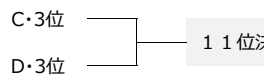

1位リーグ(えおか)

B		1位L	1	2	3	順位
1	え1位	■				
2	お1位		■			
3	か1位			■		

2位リーグ(えおか)

D		2位L	1	2	3	順位
1	え2位	■				
2	お2位		■			
3	か2位			■		

3位リーグ(えおか)

F		3位L	1	2	3	順位
1	え3位	■				
2	お3位		■			
3	か3位			■		

8月3日(日)・順位決定戦

日目	会場				ふれあいWB 芝	審判		ふれあいV 芝	審判		ふれあいX 人工芝	審判		流葉交流広場 人工芝	審判	会場		
8/2(土)				担当	日比野080-5114-1410			上野080-4538-2376			安井090-9896-6746			伊藤090-4189-7034				
	9:30~10:25		25分-5分-25分	→	vs			vs		FM	一宮ブル vs アミーゴ		FM	vs		9:30~10:25		
	10:30~11:25		25分-5分-25分	→	あ 愛知庄内 vs AISAI	R1	い 一宮初介 vs 西尾	R3	え アミーゴ vs 高山	R4	う 愛知 vs 白山	R5		愛知 vs 白山	R5	10:30~11:25		
	11:30~12:25		25分-5分-25分	→	お 庄内川 vs JOGANJI	R2	FM 松阪 vs 庄内FC	相互	か FCアニーゴ vs イースト	安井	FM 愛知 vs 白山	相互		愛知 vs 白山	相互	11:30~12:25		
	12:30~13:15		20分-5分-20分	→	FM AISAI vs JOGANJI	相互	FM 高山 vs 西尾	相互	FM FCアニーゴ vs イースト	相互	う 愛知 vs 伊賀	R5		愛知 vs 伊賀	R5	12:30~13:15		
	13:20~14:15		25分-5分-25分	→	あ AISAI vs 広島	R1	え 高山 vs 一宮ブル	R3	い 大阪 vs 西尾	R4	FM 愛知 vs 伊賀	相互		愛知 vs 伊賀	相互	13:20~14:15		
	14:20~15:15		25分-5分-25分	→	お JOGANJI vs 三田	R2	か イースト vs 松阪	上野	FM 庄内FC vs 大阪	相互	う 伊賀 vs 白山	R5		伊賀 vs 白山	R5	14:20~15:15		
	15:20~16:15		25分-5分-25分	→	あ 広島 vs 愛知庄内	R1	え アミーゴ vs 一宮ブル	R3	い 大阪 vs 一宮初介	R4	FM 愛知 vs 伊賀	相互		愛知 vs 伊賀	相互	15:20~16:15		
	16:20~17:15		25分-5分-25分	→	お 三田 vs 庄内川	R2	か 松阪 vs FCアニーゴ	上野	FM 大阪 vs AISAI	相互	FM 西尾 vs 伊賀	相互		西尾 vs 伊賀	相互	16:20~17:15		
	17:20~18:00		20分-5分-20分	→	FM 三田 vs 広島	相互	FM FCアニーゴ vs 松阪	相互	FM イースト vs JOGANJI	相互	FM 西尾 vs アミーゴ	相互		西尾 vs アミーゴ	相互	17:20~18:00		
	18:05~18:45		20分-5分-20分	→	使用不可				使用不可		FM		相互					
	日目	会場			ふれあいW・A 芝	審判		ふれあいW・B 芝	審判		ふれあいV・C 芝	審判		ふれあいX 人工芝	審判		流葉交流広場 人工芝	審判
	担当			斉藤090-8542-7316			日比野080-5114-1410			上野080-4538-2376			立石080-6928-0420			安井090-9896-6746		
8/3(日)	9:00~9:45	C	あ2位 vs い2位	R1	A	あ1位 vs い1位	R2	B	え1位 vs お1位	R3	D	え2位 vs お2位	R4	E	あ3位 vs い3位	R5	9:00~9:45	
	9:50~10:35				FM	vs		F	え3位一宮W vs お3位		F	え3位一宮W vs か3位	庄内	FM	vs		9:50~10:35	
	10:40~11:25	C	い2位 vs う2位	伸	A	い1位 vs う1位	上野	B	え1位 vs か1位	R3	D	え2位 vs か2位	柘植	E	う3位 vs か3位	安井	10:40~11:25	
	11:30~12:15				FM	vs		F	お3位 vs か3位		FM	vs		FM	vs		11:30~12:15	
	12:20~13:05	C	あ2位 vs う2位	R1	A	あ1位 vs う1位	R2	B	お1位 vs か1位	R3	D	お2位 vs か2位	R4	E	あ3位 vs か3位	R5	12:20~13:05	
	13:10~13:55				FM	vs		FM	vs		FM	vs		FM	vs		13:10~13:55	
	14:00~14:45	7決	vs	立石	9決	vs	上野	FM	vs		11決	vs	一宮	13決	vs	R5	14:00~14:45	
	14:50~15:35	決勝	vs	R1	3決	vs	R2	FM	vs		5決	vs	R4	15決	vs	愛知	14:50~15:35	
	15:40~16:25		vs								FM	vs		17決	vs	安井	15:40~16:25	