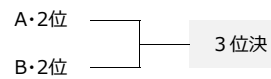

1位リーグ(えおか)

B		1位L	1	2	3	順位
1	え1位	■				
2	お1位		■			
3	か1位			■		

2位リーグ(えおか)

D		2位L	1	2	3	順位
1	え2位	■				
2	お2位		■			
3	か2位			■		

3位リーグ(えおか)

F		3位L	1	2	3	順位
1	え3位	■				
2	お3位		■			
3	か3位			■		

8月3日(日)・順位決定戦

日目	会場				ふれあいWB 芝	審判		ふれあいV 芝	審判		ふれあいX 人工芝	審判		流葉交流広場 人工芝	審判	会場		
8/2(土)				担当	日比野080-5114-1410			上野080-4538-2376			安井090-9896-6746			伊藤090-4189-7034				
	9:30~10:25		25分-5分-25分	→	vs			vs		FM	一宮ブル vs アミーゴ		FM	vs		9:30~10:25		
	10:30~11:25		25分-5分-25分	→	あ 愛知庄内 vs AISAI	R1	い 一宮初介 vs 西尾	R3	え アミーゴ vs 高山	R4	う 愛知 vs 白山	R5		愛知 vs 白山	R5	10:30~11:25		
	11:30~12:25		25分-5分-25分	→	お 庄内川 vs JOGANJI	R2	FM 松阪 vs 庄内FC	相互	か FCアニーゴ vs イースト	安井	FM 愛知 vs 白山	相互		愛知 vs 白山	相互	11:30~12:25		
	12:30~13:15		20分-5分-20分	→	FM AISAI vs JOGANJI	相互	FM 高山 vs 西尾	相互	FM FCアニーゴ vs イースト	相互	う 愛知 vs 伊賀	R5		愛知 vs 伊賀	R5	12:30~13:15		
	13:20~14:15		25分-5分-25分	→	あ AISAI vs 広島	R1	え 高山 vs 一宮ブル	R3	い 大阪 vs 西尾	R4	FM 愛知 vs 伊賀	相互		愛知 vs 伊賀	相互	13:20~14:15		
	14:20~15:15		25分-5分-25分	→	お JOGANJI vs 三田	R2	か イースト vs 松阪	上野	FM 庄内FC vs 大阪	相互	う 伊賀 vs 白山	R5		伊賀 vs 白山	R5	14:20~15:15		
	15:20~16:15		25分-5分-25分	→	あ 広島 vs 愛知庄内	R1	え アミーゴ vs 一宮ブル	R3	い 大阪 vs 一宮初介	R4	FM 愛知 vs 伊賀	相互		愛知 vs 伊賀	相互	15:20~16:15		
	16:20~17:15		25分-5分-25分	→	お 三田 vs 庄内川	R2	か 松阪 vs FCアニーゴ	上野	FM 大阪 vs AISAI	相互	FM 西尾 vs 伊賀	相互		西尾 vs 伊賀	相互	16:20~17:15		
	17:20~18:00		20分-5分-20分	→	FM 三田 vs 広島	相互	FM FCアニーゴ vs 松阪	相互	FM イースト vs JOGANJI	相互	FM 西尾 vs アミーゴ	相互		西尾 vs アミーゴ	相互	17:20~18:00		
	18:05~18:45		20分-5分-20分	→	使用不可				使用不可		FM		相互					
	日目	会場			ふれあいW・A 芝	審判		ふれあいW・B 芝	審判		ふれあいV・C 芝	審判		ふれあいX 人工芝	審判		流葉交流広場 人工芝	審判
	担当			斉藤090-8542-7316			日比野080-5114-1410			上野080-4538-2376			立石080-6928-0420			安井090-9896-6746		
8/3(日)	9:00~9:45	C	あ2位 vs い2位	R1	A	あ1位 vs い1位	R2	B	え1位 vs お1位	R3	D	え2位 vs お2位	R4	E	あ3位 vs い3位	R5	9:00~9:45	
	9:50~10:35				FM	vs		F	え3位一宮W vs お3位		F	え3位一宮W vs か3位	庄内	FM	vs		9:50~10:35	
	10:40~11:25	C	い2位 vs う2位	伸	A	い1位 vs う1位	上野	B	え1位 vs か1位	R3	D	え2位 vs か2位	柘植	E	う3位 vs か3位	安井	10:40~11:25	
	11:30~12:15				FM	vs		F	お3位 vs か3位		FM	vs		FM	vs		11:30~12:15	
	12:20~13:05	C	あ2位 vs う2位	R1	A	あ1位 vs う1位	R2	B	お1位 vs か1位	R3	D	お2位 vs か2位	R4	E	あ3位 vs か3位	R5	12:20~13:05	
	13:10~13:55				FM	vs		FM	vs		FM	vs		FM	vs		13:10~13:55	
	14:00~14:45	7決	vs	立石	9決	vs	上野	FM	vs		11決	vs	一宮	13決	vs	R5	14:00~14:45	
	14:50~15:35	決勝	vs	R1	3決	vs	R2	FM	vs		5決	vs	R4	15決	vs	愛知	14:50~15:35	
	15:40~16:25		vs								FM	vs		17決	vs	安井	15:40~16:25	