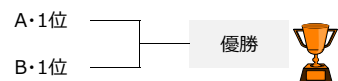

1位リーグ(えおか)

B		1位L	1	2	3	順位
1	え1位	■				
2	お1位		■			
3	か1位			■		

2位リーグ(えおか)

D		2位L	1	2	3	順位
1	え2位	■				
2	お2位		■			
3	か2位			■		

3位リーグ(えおか)

F		3位L	1	2	3	順位
1	え3位	■				
2	お3位		■			
3	か3位			■		

8月3日(日)・順位決定戦

日目	会場				ふれあいWB 芝	審判		ふれあいV 芝	審判		ふれあいX 人工芝	審判		流葉交流広場 人工芝	審判	会場		
8/2(土)				担当	日比野080-5114-1410			上野080-4538-2376			安井090-9896-6746			伊藤090-4189-7034				
	9:30~10:25		25分-5分-25分	→	vs			vs		FM	一宮ブル vs アミーゴ		FM	vs		9:30~10:25		
	10:30~11:25		25分-5分-25分	→	あ 愛知庄内 vs AISAI	R1	い 一宮初介 vs 西尾	R3	え アミーゴ vs 高山	R4	う 愛知 vs 白山	R5		愛知 vs 白山	R5	10:30~11:25		
	11:30~12:25		25分-5分-25分	→	お 庄内川 vs JOGANJI	R2	FM 松阪 vs 庄内FC	相互	か FCアニーゴ vs イースト	安井	FM 愛知 vs 白山	相互		愛知 vs 白山	相互	11:30~12:25		
	12:30~13:15		20分-5分-20分	→	FM AISAI vs JOGANJI	相互	FM 高山 vs 西尾	相互	FM FCアニーゴ vs イースト	相互	う 愛知 vs 伊賀	R5		愛知 vs 伊賀	R5	12:30~13:15		
	13:20~14:15		25分-5分-25分	→	あ AISAI vs 広島	R1	え 高山 vs 一宮ブル	R3	い 大阪 vs 西尾	R4	FM 愛知 vs 伊賀	相互		愛知 vs 伊賀	相互	13:20~14:15		
	14:20~15:15		25分-5分-25分	→	お JOGANJI vs 三田	R2	か イースト vs 松阪	上野	FM 庄内FC vs 大阪	相互	う 伊賀 vs 白山	R5		伊賀 vs 白山	R5	14:20~15:15		
	15:20~16:15		25分-5分-25分	→	あ 広島 vs 愛知庄内	R1	え アミーゴ vs 一宮ブル	R3	い 大阪 vs 一宮初介	R4	FM 愛知 vs 伊賀	相互		愛知 vs 伊賀	相互	15:20~16:15		
	16:20~17:15		25分-5分-25分	→	お 三田 vs 庄内川	R2	か 松阪 vs FCアニーゴ	上野	FM 大阪 vs AISAI	相互	FM 西尾 vs 伊賀	相互		西尾 vs 伊賀	相互	16:20~17:15		
	17:20~18:00		20分-5分-20分	→	FM 三田 vs 広島	相互	FM FCアニーゴ vs 松阪	相互	FM イースト vs JOGANJI	相互	FM 西尾 vs アミーゴ	相互		西尾 vs アミーゴ	相互	17:20~18:00		
	18:05~18:45		20分-5分-20分	→	使用不可				使用不可		FM		相互					
	日目	会場			ふれあいW・A 芝	審判		ふれあいW・B 芝	審判		ふれあいV・C 芝	審判		ふれあいX 人工芝	審判		流葉交流広場 人工芝	審判
	担当			斉藤090-8542-7316			日比野080-5114-1410			上野080-4538-2376			立石080-6928-0420			安井090-9896-6746		
8/3(日)	9:00~9:45	C	あ2位 vs い2位	R1	A	あ1位 vs い1位	R2	B	え1位 vs お1位	R3	D	え2位 vs お2位	R4	E	あ3位 vs い3位	R5	9:00~9:45	
	9:50~10:35				FM	vs		F	え3位一宮W vs お3位		F	え3位一宮W vs か3位	庄内	FM	vs		9:50~10:35	
	10:40~11:25	C	い2位 vs う2位	伸	A	い1位 vs う1位	上野	B	え1位 vs か1位	R3	D	え2位 vs か2位	柘植	E	う3位 vs か3位	安井	10:40~11:25	
	11:30~12:15				FM	vs		F	お3位 vs か3位		FM	vs		FM	vs		11:30~12:15	
	12:20~13:05	C	あ2位 vs う2位	R1	A	あ1位 vs う1位	R2	B	お1位 vs か1位	R3	D	お2位 vs か2位	R4	E	あ3位 vs か3位	R5	12:20~13:05	
	13:10~13:55				FM	vs		FM	vs		FM	vs		FM	vs		13:10~13:55	
	14:00~14:45	7決	vs	立石	9決	vs	上野	FM	vs		11決	vs	一宮	13決	vs	R5	14:00~14:45	
	14:50~15:35	決勝	vs	R1	3決	vs	R2	FM	vs		5決	vs	R4	15決	vs	愛知	14:50~15:35	
	15:40~16:25		vs								FM	vs		17決	vs	安井	15:40~16:25	