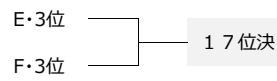

1位リーグ(えおか)

B		1位L	1	2	3	順位
1	え1位	■				
2	お1位		■			
3	か1位			■		

2位リーグ(えおか)

D		2位L	1	2	3	順位
1	え2位	■				
2	お2位		■			
3	か2位			■		

3位リーグ(えおか)

F		3位L	1	2	3	順位
1	え3位	■				
2	お3位		■			
3	か3位			■		

8月3日(日)・順位決定戦

日目	会場				ふれあいWB 芝	審判		ふれあいV 芝	審判		ふれあいX 人工芝	審判		流葉交流広場 人工芝	審判	会場		
8/2(土)				担当	日比野080-5114-1410			上野080-4538-2376			安井090-9896-6746			伊藤090-4189-7034				
	9:30~10:25		25分-5分-25分	→	vs			vs		FM	一宮ブル vs アミーゴ		FM	vs		9:30~10:25		
	10:30~11:25		25分-5分-25分	→	あ 愛知庄内 vs AISAI	R1	い 一宮初介 vs 西尾	R3	え アミーゴ vs 高山	R4	う 愛知 vs 白山	R5		愛知 vs 白山	R5	10:30~11:25		
	11:30~12:25		25分-5分-25分	→	お 庄内川 vs JOGANJI	R2	FM 松阪 vs 庄内FC	相互	か FCアニーゴ vs イースト	安井	FM 愛知 vs 白山	相互		愛知 vs 白山	相互	11:30~12:25		
	12:30~13:15		20分-5分-20分	→	FM AISAI vs JOGANJI	相互	FM 高山 vs 西尾	相互	FM FCアニーゴ vs イースト	相互	う 愛知 vs 伊賀	R5		愛知 vs 伊賀	R5	12:30~13:15		
	13:20~14:15		25分-5分-25分	→	あ AISAI vs 広島	R1	え 高山 vs 一宮ブル	R3	い 大阪 vs 西尾	R4	FM 愛知 vs 伊賀	相互		愛知 vs 伊賀	相互	13:20~14:15		
	14:20~15:15		25分-5分-25分	→	お JOGANJI vs 三田	R2	か イースト vs 松阪	上野	FM 庄内FC vs 大阪	相互	う 伊賀 vs 白山	R5		伊賀 vs 白山	R5	14:20~15:15		
	15:20~16:15		25分-5分-25分	→	あ 広島 vs 愛知庄内	R1	え アミーゴ vs 一宮ブル	R3	い 大阪 vs 一宮初介	R4	FM 愛知 vs 伊賀	相互		愛知 vs 伊賀	相互	15:20~16:15		
	16:20~17:15		25分-5分-25分	→	お 三田 vs 庄内川	R2	か 松阪 vs FCアニーゴ	上野	FM 大阪 vs AISAI	相互	FM 西尾 vs 伊賀	相互		西尾 vs 伊賀	相互	16:20~17:15		
	17:20~18:00		20分-5分-20分	→	FM 三田 vs 広島	相互	FM FCアニーゴ vs 松阪	相互	FM イースト vs JOGANJI	相互	FM 西尾 vs アミーゴ	相互		西尾 vs アミーゴ	相互	17:20~18:00		
	18:05~18:45		20分-5分-20分	→	使用不可				使用不可		FM		相互					
	日目	会場			ふれあいW・A 芝	審判		ふれあいW・B 芝	審判		ふれあいV・C 芝	審判		ふれあいX 人工芝	審判		流葉交流広場 人工芝	審判
	担当			斉藤090-8542-7316			日比野080-5114-1410			上野080-4538-2376			立石080-6928-0420			安井090-9896-6746		
8/3(日)	9:00~9:45	C	あ2位 vs い2位	R1	A	あ1位 vs い1位	R2	B	え1位 vs お1位	R3	D	え2位 vs お2位	R4	E	あ3位 vs い3位	R5	9:00~9:45	
	9:50~10:35				FM	vs		F	え3位一宮W vs お3位		F	え3位一宮W vs か3位	庄内	FM	vs		9:50~10:35	
	10:40~11:25	C	い2位 vs う2位	伸	A	い1位 vs う1位	上野	B	え1位 vs か1位	R3	D	え2位 vs か2位	柘植	E	う3位 vs か3位	安井	10:40~11:25	
	11:30~12:15				FM	vs		F	お3位 vs か3位		FM	vs		FM	vs		11:30~12:15	
	12:20~13:05	C	あ2位 vs う2位	R1	A	あ1位 vs う1位	R2	B	お1位 vs か1位	R3	D	お2位 vs か2位	R4	E	あ3位 vs か3位	R5	12:20~13:05	
	13:10~13:55				FM	vs		FM	vs		FM	vs		FM	vs		13:10~13:55	
	14:00~14:45	7決	vs	立石	9決	vs	上野	FM	vs		11決	vs	一宮	13決	vs	R5	14:00~14:45	
	14:50~15:35	決勝	vs	R1	3決	vs	R2	FM	vs		5決	vs	R4	15決	vs	愛知	14:50~15:35	
	15:40~16:25		vs								FM	vs		17決	vs	安井	15:40~16:25	