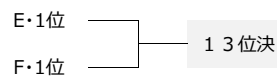

1位リーグ(えおか)

B		1位L	1	2	3	順位
1	え1位	■				
2	お1位		■			
3	か1位			■		

2位リーグ(えおか)

D		2位L	1	2	3	順位
1	え2位	■				
2	お2位		■			
3	か2位			■		

3位リーグ(えおか)

F		3位L	1	2	3	順位
1	え3位	■				
2	お3位		■			
3	か3位			■		

8月3日(日)・順位決定戦

日目	会場				ふれあいWB 芝	審判		ふれあいV 芝	審判		ふれあいX 人工芝	審判		流葉交流広場 人工芝	審判	会場		
8/2(土)				担当	日比野080-5114-1410			上野080-4538-2376			安井090-9896-6746			伊藤090-4189-7034				
	9:30~10:25		25分-5分-25分	→	vs			vs		FM	一宮ブル vs アミーゴ		FM	vs		9:30~10:25		
	10:30~11:25		25分-5分-25分	→	あ 愛知庄内 vs AISAI	R1	い 一宮初介 vs 西尾	R3	え アミーゴ vs 高山	R4	う 愛知 vs 白山	R5		愛知 vs 白山	R5	10:30~11:25		
	11:30~12:25		25分-5分-25分	→	お 庄内川 vs JOGANJI	R2	FM 松阪 vs 庄内FC	相互	か FCアニーゴ vs イースト	安井	FM 愛知 vs 白山	相互		愛知 vs 白山	相互	11:30~12:25		
	12:30~13:15		20分-5分-20分	→	FM AISAI vs JOGANJI	相互	FM 高山 vs 西尾	相互	FM FCアニーゴ vs イースト	相互	う 愛知 vs 伊賀	R5		愛知 vs 伊賀	R5	12:30~13:15		
	13:20~14:15		25分-5分-25分	→	あ AISAI vs 広島	R1	え 高山 vs 一宮ブル	R3	い 大阪 vs 西尾	R4	FM 愛知 vs 伊賀	相互		愛知 vs 伊賀	相互	13:20~14:15		
	14:20~15:15		25分-5分-25分	→	お JOGANJI vs 三田	R2	か イースト vs 松阪	上野	FM 庄内FC vs 大阪	相互	う 伊賀 vs 白山	R5		伊賀 vs 白山	R5	14:20~15:15		
	15:20~16:15		25分-5分-25分	→	あ 広島 vs 愛知庄内	R1	え アミーゴ vs 一宮ブル	R3	い 大阪 vs 一宮初介	R4	FM 愛知 vs 伊賀	相互		愛知 vs 伊賀	相互	15:20~16:15		
	16:20~17:15		25分-5分-25分	→	お 三田 vs 庄内川	R2	か 松阪 vs FCアニーゴ	上野	FM 大阪 vs AISAI	相互	FM 西尾 vs 伊賀	相互		西尾 vs 伊賀	相互	16:20~17:15		
	17:20~18:00		20分-5分-20分	→	FM 三田 vs 広島	相互	FM FCアニーゴ vs 松阪	相互	FM イースト vs JOGANJI	相互	FM 西尾 vs アミーゴ	相互		西尾 vs アミーゴ	相互	17:20~18:00		
	18:05~18:45		20分-5分-20分	→	使用不可				使用不可		FM		相互					
	日目	会場			ふれあいW・A 芝	審判		ふれあいW・B 芝	審判		ふれあいV・C 芝	審判		ふれあいX 人工芝	審判		流葉交流広場 人工芝	審判
	担当			斉藤090-8542-7316			日比野080-5114-1410			上野080-4538-2376			立石080-6928-0420			安井090-9896-6746		
8/3(日)	9:00~9:45	C	あ2位 vs い2位	R1	A	あ1位 vs い1位	R2	B	え1位 vs お1位	R3	D	え2位 vs お2位	R4	E	あ3位 vs い3位	R5	9:00~9:45	
	9:50~10:35				FM	vs		F	え3位一宮W vs お3位		F	え3位一宮W vs か3位	庄内	FM	vs		9:50~10:35	
	10:40~11:25	C	い2位 vs う2位	伸	A	い1位 vs う1位	上野	B	え1位 vs か1位	R3	D	え2位 vs か2位	柘植	E	う3位 vs か3位	安井	10:40~11:25	
	11:30~12:15				FM	vs		F	お3位 vs か3位		FM	vs		FM	vs		11:30~12:15	
	12:20~13:05	C	あ2位 vs う2位	R1	A	あ1位 vs う1位	R2	B	お1位 vs か1位	R3	D	お2位 vs か2位	R4	E	あ3位 vs か3位	R5	12:20~13:05	
	13:10~13:55				FM	vs		FM	vs		FM	vs		FM	vs		13:10~13:55	
	14:00~14:45	7決	vs	立石	9決	vs	上野	FM	vs		11決	vs	一宮	13決	vs	R5	14:00~14:45	
	14:50~15:35	決勝	vs	R1	3決	vs	R2	FM	vs		5決	vs	R4	15決	vs	愛知	14:50~15:35	
	15:40~16:25		vs								FM	vs		17決	vs	安井	15:40~16:25	