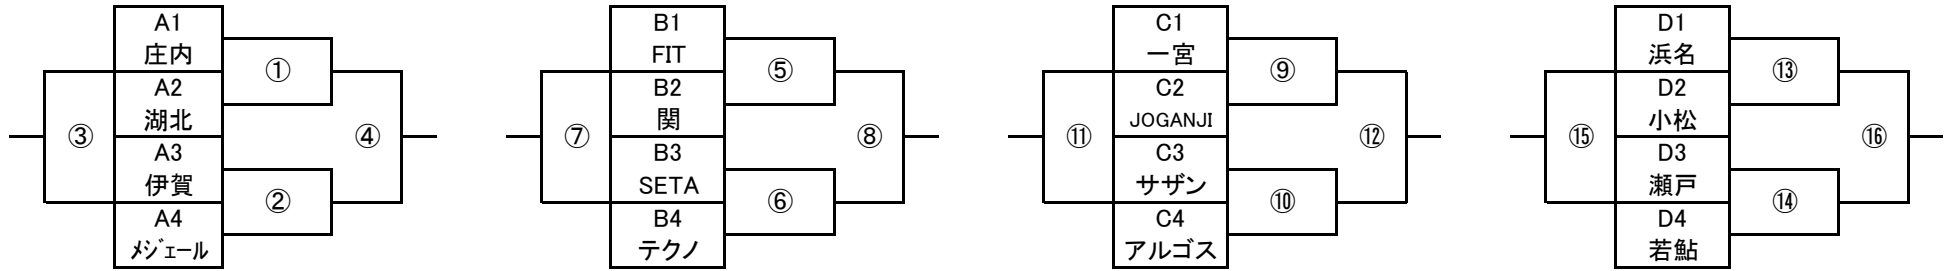

和倉カップ(U-15)

8/13(水)

和倉A					和倉B					能登島A					能登島B								
9:30	F	庄内	50	メジエール	相互	9:30	F	FIT	50	SETA	相互	9:30	F	サザン	50	若鮎	相互	9:30	F	浜名	50	小松	相互
10:30	①	庄内	60	湖北	本部①	10:30	⑤	FIT	60	関	本部②	10:30	⑨	一宮	60	JOGANJI	本部③	10:30	⑬	浜名	60	小松	本部④
11:45	②	伊賀	60	メジエール	AFC①	11:45	⑥	SETA	60	テクノ	AFC②	11:45	⑩	サザン	60	アルゴス	AFC③	11:45	⑭	瀬戸	60	若鮎	AFC④
13:00	F	庄内	50	関	相互	13:00	F	SETA	50	湖北	相互	13:00	F	一宮	50	浜名	相互	13:00	F	JOGANJI	50	小松	相互
14:00	③	①負け	60	②負け	AFC①	14:00	⑦	⑤負け	60	⑥負け	AFC②	14:00	⑪	⑨負け	60	⑩負け	AFC③	14:00	⑮	⑬負け	60	⑭負け	AFC④
15:15	④	①勝ち	60	②勝ち	本部①	15:15	⑧	⑤勝ち	60	⑥勝ち	本部②	15:15	⑫	⑨勝ち	60	⑩勝ち	本部③	15:15	⑯	⑬勝ち	60	⑭勝ち	本部④
16:30	F	FIT	50	湖北	相互	16:30	F	SETA	50	伊賀	相互	16:30	F	JOGANJI	25	瀬戸	相互						
												17:00	F	JOGANJI	25	アルゴス	相互						
												17:30	F	瀬戸	25	アルゴス	相互						

8/14(木)

和倉A					和倉B					能登島A					能登島B								
9:00	①	A1位	60	D1位	本部①	9:00	②	B1位	60	C1位	AFC①	9:00	⑤	A3位	60	D3位	本部③	9:00	⑥	B3位	60	C3位	AFC③
10:15	③	A2位	60	D2位	本部②	10:15	④	B2位	60	C2位	AFC②	10:15	⑦	A4位	60	D4位	本部④	10:15	⑧	B4位	60	C4位	AFC④
11:30	F		25			11:30	F		25			11:30	F		25			11:30	F		25		
12:00	F		25			12:00	F		25			12:00	F		25			12:00	F		25		
12:30	決	①勝ち	60	②勝ち	本部①	12:30	3決	①負け	60	②負け	AFC①	12:30	9決	⑤勝ち	60	⑥勝ち	本部③	12:30	11決	⑤負け	60	⑥負け	AFC③
13:45	5決	③勝ち	60	④勝ち	本部②	13:45	7決	③負け	60	④負け	AFC②	13:45	13決	⑦勝ち	60	⑧勝ち	本部④	13:45	15決	⑦負け	60	⑧負け	AFC④