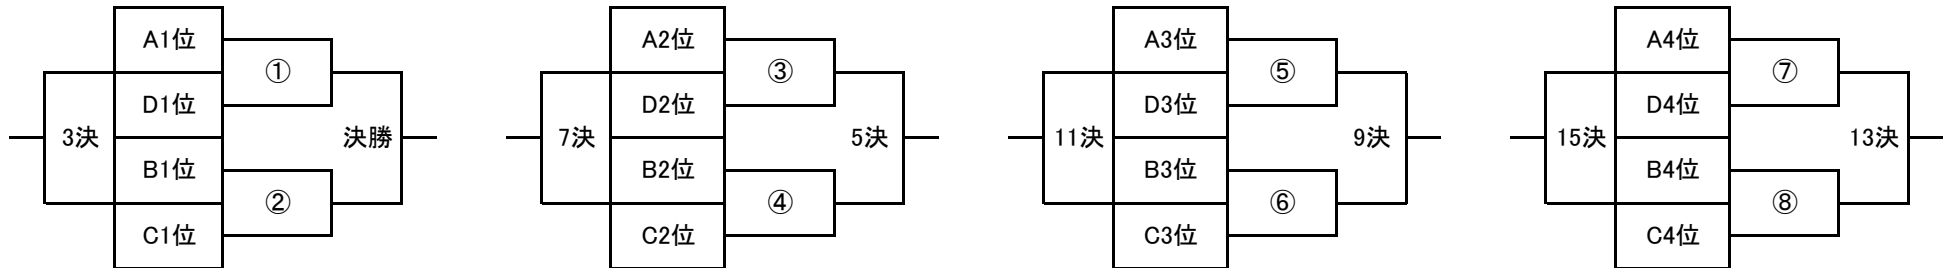

和倉カップ(U-15)

8/13(水)

和倉A					和倉B					能登島A					能登島B								
9:30	F	庄内	50	メジエール	相互	9:30	F	FIT	50	SETA	相互	9:30	F	サザン	50	若鮎	相互	9:30	F	浜名	50	小松	相互
10:30	①	庄内	60	湖北	本部①	10:30	⑤	FIT	60	関	本部②	10:30	⑨	一宮	60	JOGANJI	本部③	10:30	⑬	浜名	60	小松	本部④
11:45	②	伊賀	60	メジエール	AFC①	11:45	⑥	SETA	60	テクノ	AFC②	11:45	⑩	サザン	60	アルゴス	AFC③	11:45	⑭	瀬戸	60	若鮎	AFC④
13:00	F	庄内	50	関	相互	13:00	F	SETA	50	湖北	相互	13:00	F	一宮	50	浜名	相互	13:00	F	JOGANJI	50	小松	相互
14:00	③	①負け	60	②負け	AFC①	14:00	⑦	⑤負け	60	⑥負け	AFC②	14:00	⑪	⑨負け	60	⑩負け	AFC③	14:00	⑮	⑬負け	60	⑭負け	AFC④
15:15	④	①勝ち	60	②勝ち	本部①	15:15	⑧	⑤勝ち	60	⑥勝ち	本部②	15:15	⑫	⑨勝ち	60	⑩勝ち	本部③	15:15	⑯	⑬勝ち	60	⑭勝ち	本部④
16:30	F	FIT	50	湖北	相互	16:30	F	SETA	50	伊賀	相互	16:30	F	JOGANJI	25	瀬戸	相互						
												17:00	F	JOGANJI	25	アルゴス	相互						
												17:30	F	瀬戸	25	アルゴス	相互						

8/14(木)

和倉A					和倉B					能登島A					能登島B								
9:00	①	A1位	60	D1位	本部①	9:00	②	B1位	60	C1位	AFC①	9:00	⑤	A3位	60	D3位	本部③	9:00	⑥	B3位	60	C3位	AFC③
10:15	③	A2位	60	D2位	本部②	10:15	④	B2位	60	C2位	AFC②	10:15	⑦	A4位	60	D4位	本部④	10:15	⑧	B4位	60	C4位	AFC④
11:30	F		25			11:30	F		25			11:30	F		25			11:30	F		25		
12:00	F		25			12:00	F		25			12:00	F		25			12:00	F		25		
12:30	決	①勝ち	60	②勝ち	本部①	12:30	3決	①負け	60	②負け	AFC①	12:30	9決	⑤勝ち	60	⑥勝ち	本部③	12:30	11決	⑤負け	60	⑥負け	AFC③
13:45	5決	③勝ち	60	④勝ち	本部②	13:45	7決	③負け	60	④負け	AFC②	13:45	13決	⑦勝ち	60	⑧勝ち	本部④	13:45	15決	⑦負け	60	⑧負け	AFC④