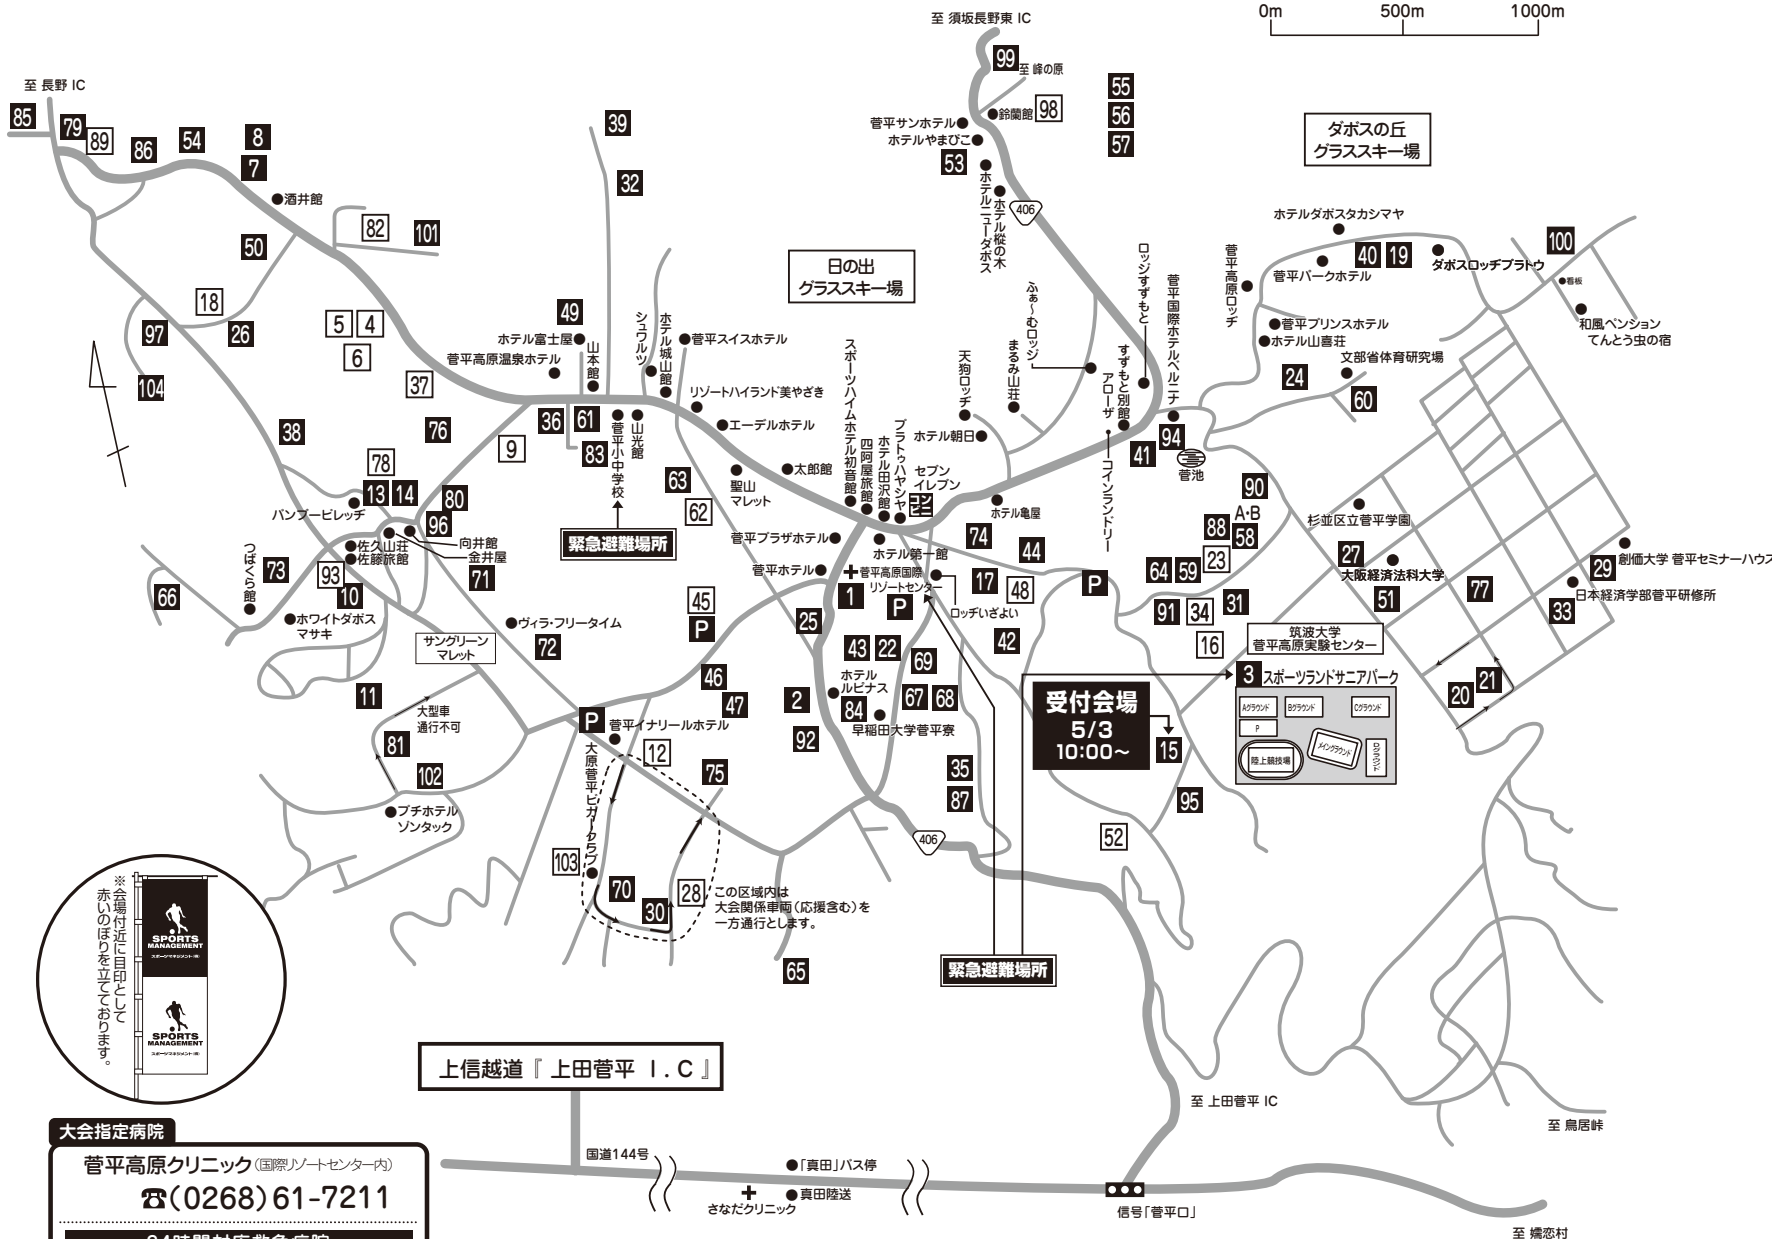

菅平高原グラウンドマップ

交通
 クルマ ● 上信越自動車道 上田菅平IC (東京から約1時間40分) ~R144(上田菅平ICより約40分)
 J R ● 長野新幹線 上田駅 (東京から1時間40分) ~JRバスで約50分

グラウンド名	No.
グリーンフィールド	1
市営グラウンド	2
サニアパーク	3
エーデルホテル	4 5 6 97
酒井館	7
ホテル朝日	8
佐久山荘	9
佐藤旅館	10 11 93
菅平イナリアルホテル	12 13 14 70
菅平高原ロッジ	15
菅平サンホテル	16 17 54
菅平スイスホテル	18 82 98 104
ダボスロッジプラトウ	19
菅平パークホテル	20 21
菅平プラザホテル	23 82 88 92
菅平プリンスホテル	24
菅平ホテル	25 26
スポーツハイムホテル初音館	28 75
ホテル田沢館	30
太郎館	31
天狗ロッジ	32 79
ホテル亀屋	35 87
菅平高原温泉ホテル	36 37 38 76
ホテル城山館	39 40 85 86
菅平国際ホテルベルーナ	41 42 94
ホテル第一館	43 44
ホテルダボスタカシマヤ	45 46 47 65
ホテルニューダボス	48 101
ホテル富士屋	49 50
ホテル縦の木	51
ホテル山喜荘	52 77 89
ホテルやまびこ	53 55 56 57
まるみ山荘	58 A-B 59
山本館	61
リゾートハイランド美やざき	62 63
プラトゥハヤシヤ	64
つばくら館	66
ヴィラ・フリータイム	71
山光館	72 83
ホワイトダボスマサキ	73
ロッジすずもと	74 84 91
バンブービレッジ	78
向井館	80 96
金井屋	81
ホテルルピナス	84 22
グラウンド部会グラウンド	90
杉並区立菅平学園	27
創価大学菅平セミナーハウス	29
日本経済学部菅平研修所	33
文部科学省体育研究所	60
早稲田大学菅平寮	67 68 69
四阿屋旅館	95
峯村山荘	99
牧場グラウンド	100
プチホテルソントック	102
大原菅平ピガークラブ	103

大会指定病院
 菅平高原クリニック (国際リゾートセンター内)
 ☎(0268) 61-7211
24時間対応救急病院
 さなだクリニック (菅平より車で約25分)
 ☎(0268) 72-0711

01...天然芝グラウンド 01...人工芝グラウンド
 ※菅平高原内では、路上駐車をしない様をお願いします。グラウンドの駐車場をご利用ください。