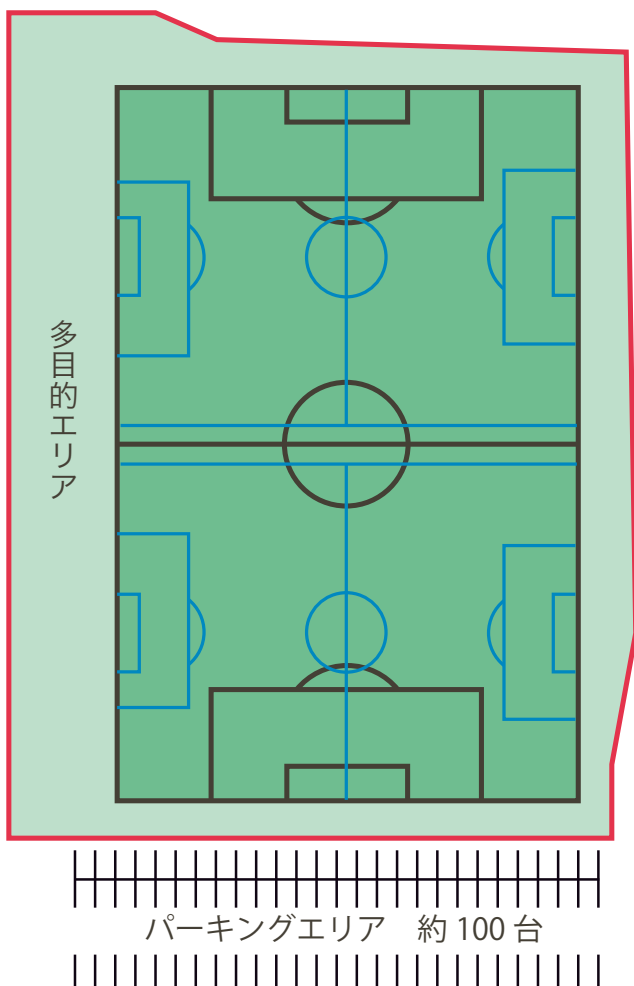

## 【人工芝グラウンド概要】

(公社)日本サッカー協会公認ロングパイル人工芝使用

- フルコート1面(黒線)  
タテ105メートル ヨコ68メートル
- 8人制サッカーサイズ2面(青線)  
タテ68メートル ヨコ50メートル
- 多目的エリア  
タテ110メートル ヨコ15メートル
- 防球ネット(赤線)  
高さ7メートル
- 夜間照明設備  
水平面照度150ルクス(LED照明)