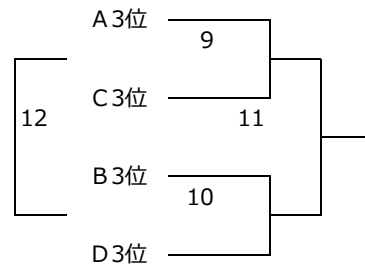

予選リーグ 順位決定トーナメント

1st-Cup/ 1次リーグ

A	1	2	3	4	順位
1 愛知 F C 庄内ブルー	■				
2 F C 西尾		■			
3 レイジエンド滋賀			■		
4 エベイユ神戸				■	

B	1	2	3	4	順位
1 愛知 F C 庄内ホワイト	■				
2 JOGANJI		■			
3 名古屋 F C			■		
4 F C アミーゴ				■	

C	1	2	3	4	順位
1 愛知 F C	■				
2 名古屋 FCEAST		■			
3 ヴェルデラッソ松阪			■		
4 丸岡 J Y				■	

流葉

D	1	2	3	4	順位
1 愛知 F C 一宮	■				
2 グランリオ鈴鹿		■			
3 アウトライン F C			■		
4 高山 F C				■	

順位決定戦