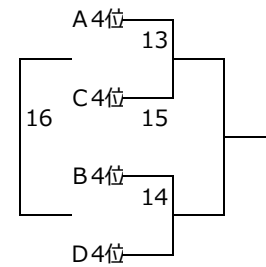

予選リーグ 順位決定トーナメント

1st-Cup/ 1次リーグ

A	1	2	3	4	順位
1 愛知 F C 庄内ブルー	■				
2 F C 西尾		■			
3 レイジエンド滋賀			■		
4 エベイユ神戸				■	

B	1	2	3	4	順位
1 愛知 F C 庄内ホワイト	■				
2 JOGANJI		■			
3 名古屋 F C			■		
4 F C アミーゴ				■	

C	1	2	3	4	順位
1 愛知 F C	■				
2 名古屋 FCEAST		■			
3 ヴェルデラッソ松阪			■		
4 丸岡 J Y				■	

流葉

D	1	2	3	4	順位
1 愛知 F C 一宮	■				
2 グランリオ鈴鹿		■			
3 アウトライン F C			■		
4 高山 F C				■	

順位決定戦