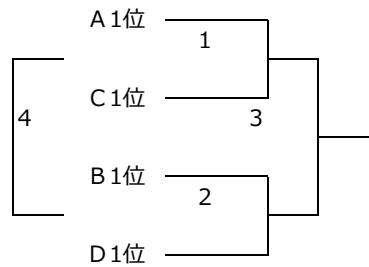

予選リーグ 順位決定トーナメント

1st-Cup/ 1次リーグ

A	1	2	3	4	順位
1 愛知 F C 庄内ブルー	■				
2 F C 西尾		■			
3 レイジエンド滋賀			■		
4 エベイユ神戸				■	

B	1	2	3	4	順位
1 愛知 F C 庄内ホワイト	■				
2 JOGANJI		■			
3 名古屋 F C			■		
4 F C アミーゴ				■	

C	1	2	3	4	順位
1 愛知 F C	■				
2 名古屋 FCEAST		■			
3 ヴェルデラッソ松阪			■		
4 丸岡 J Y				■	

流葉

D	1	2	3	4	順位
1 愛知 F C 一宮	■				
2 グランリオ鈴鹿		■			
3 アウトライン F C			■		
4 高山 F C				■	

順位決定戦