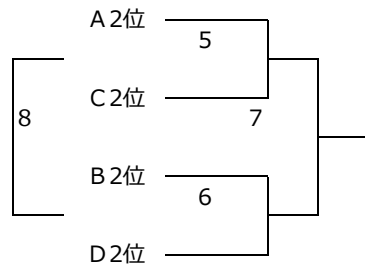

予選リーグ 順位決定トーナメント

1st-Cup/ 1次リーグ

A	1	2	3	4	順位
1 愛知 F C 庄内ブルー	■				
2 F C 西尾		■			
3 レイジエンド滋賀			■		
4 エベイユ神戸				■	

B	1	2	3	4	順位
1 愛知 F C 庄内ホワイト	■				
2 JOGANJI		■			
3 名古屋 F C			■		
4 F C アミーゴ				■	

C	1	2	3	4	順位
1 愛知 F C	■				
2 名古屋 FCEAST		■			
3 ヴェルデラッソ松阪			■		
4 丸岡 J Y				■	

流葉

D	1	2	3	4	順位
1 愛知 F C 一宮	■				
2 グランリオ鈴鹿		■			
3 アウトライン F C			■		
4 高山 F C				■	

順位決定戦