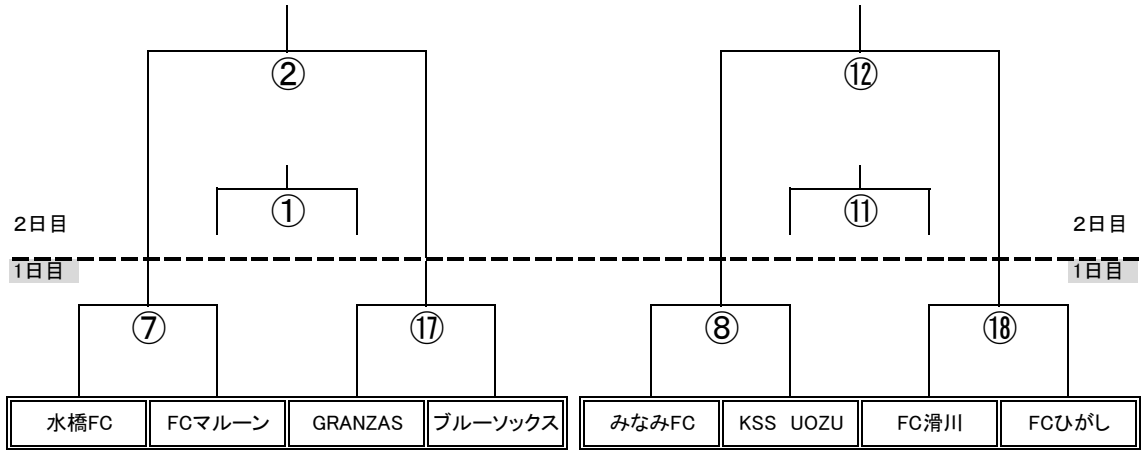

Dコート

試合NO.	時間	予選1次リーグ		主審(1名)	副審(1名)		
31	9:00	GRANZAS	1 - 4	みなみFC	当該左枠	当該右枠	予選1次リーグ
32	9:30	JOGANJI富山 グリーン	3 - 0	FCひがし	当該左枠	当該右枠	
33	10:00	みなみFC	2 - 1	JOGANJI富山 ホワイト	当該左枠	当該右枠	
34	10:30	FCひがし	2 - 4	富山中央	当該左枠	当該右枠	
35	11:00	JOGANJI富山 ホワイト	1 - 2	GRANZAS	当該左枠	当該右枠	
36	11:30	富山中央	1 - 1	JOGANJI富山 グリーン	当該左枠	当該右枠	
昼 食 / 予選2次リーグ							
37	13:00	D-2	-	A-3	当該左枠	当該右枠	予選2次リーグ1日目
38	13:25	A-2	-	B-3	当該左枠	当該右枠	※2日目に変更

★審判は当該チームとします。前半を左側のチーム、後半を右側チームとしてください。(1人制)

★審判カードは左側チームが本部に取りに来ていただき、右側チームが本部に持ってきてください。

■ 予選2次リーグ組み合わせ表 (2年生の部) ■

(1) 三郷リーグ

(2) 天瀬リーグ

順位	チーム名
1位	
2位	
3位	
4位	

順位	チーム名
1位	
2位	
3位	
4位	

(3) 大成リーグ