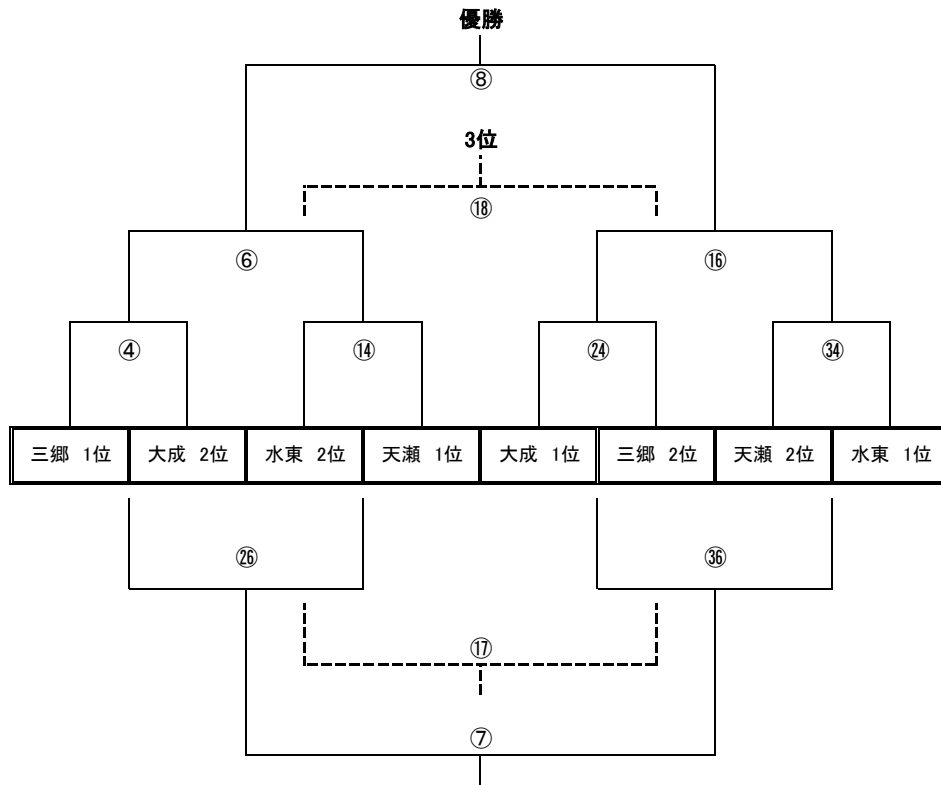

■水橋杯トーナメント(2日目:8月21日)■