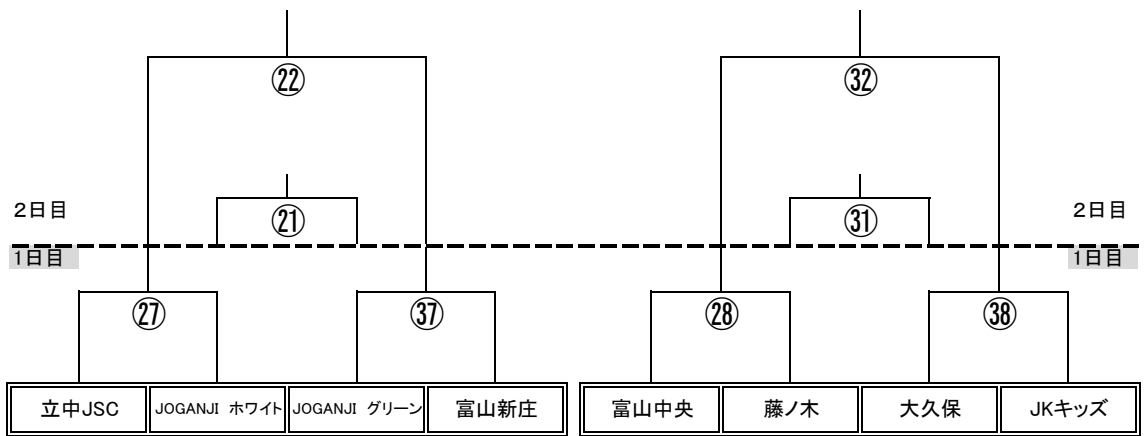

(3) 大成リーグ

(4) 水東リーグ

順位	チーム名
1位	
2位	
3位	
4位	

順位	チーム名
1位	
2位	
3位	
4位