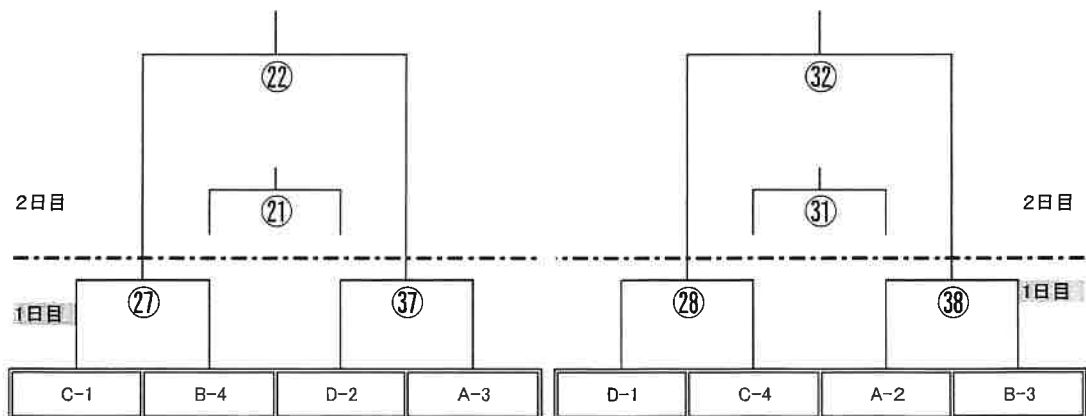

## ■ 予選2次リーグ組み合わせ表 (2年生の部) ■

(1) 三郷リーグ

順位	チーム名
1位	
2位	
3位	
4位	

(2) 天瀬リーグ

順位	チーム名
1位	
2位	
3位	
4位	

(3) 大成リーグ

順位	チーム名
1位	
2位	
3位	
4位	

(4) 水東リーグ

順位	チーム名
1位	
2位	
3位	
4位	