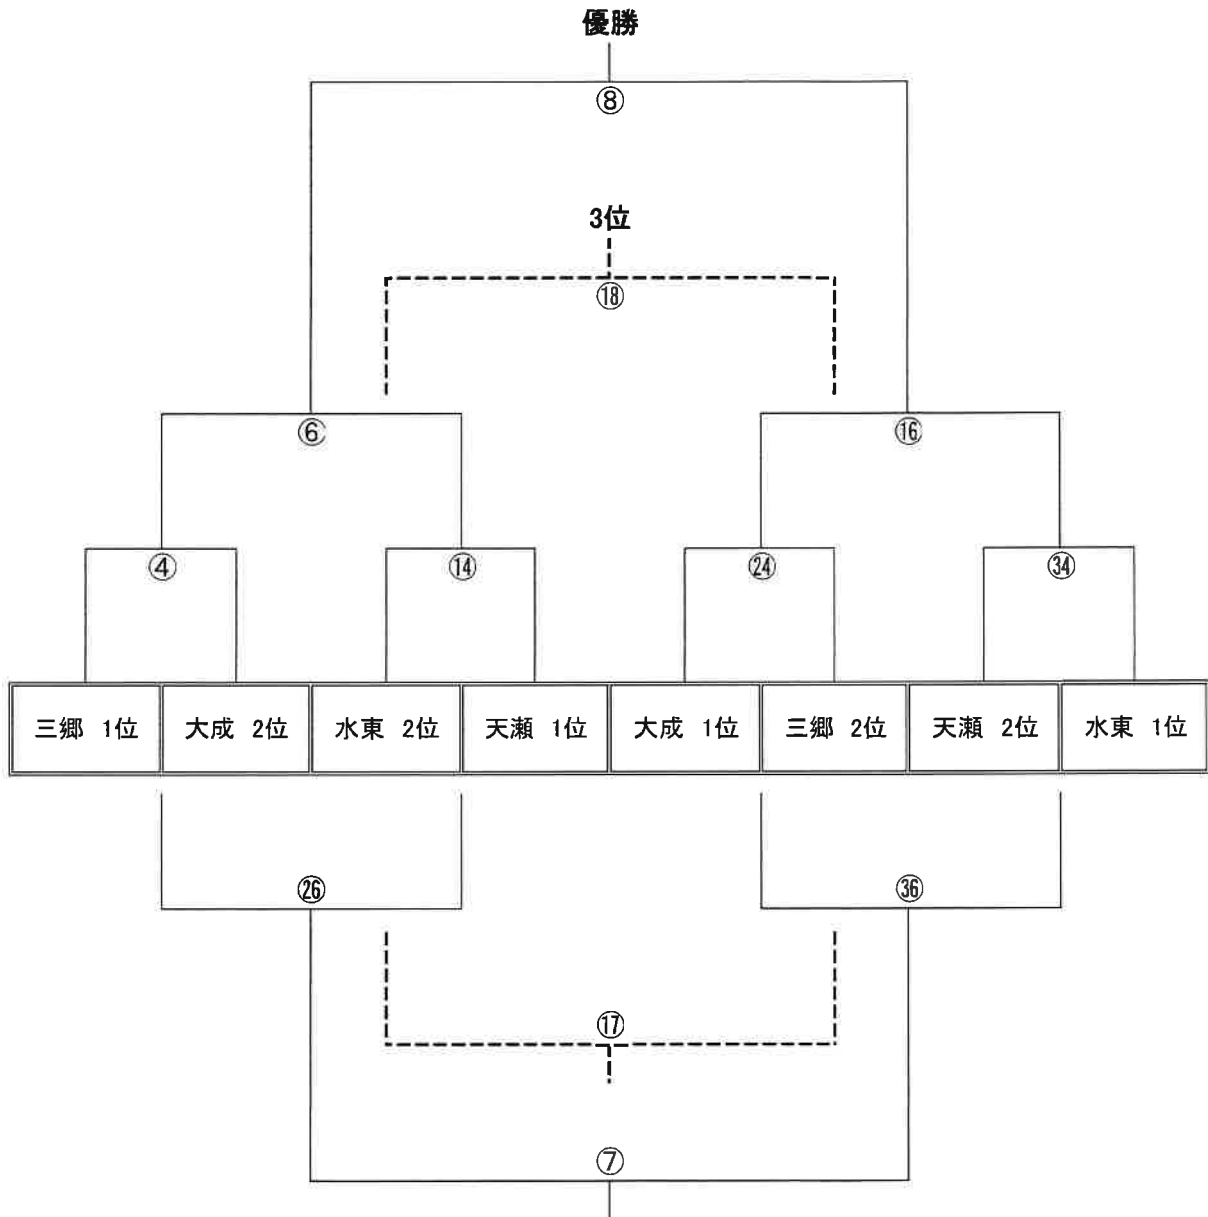

■ 予選2次／決勝リーグ (2日目:8月20日) 日程表 (2年生の部) ■

Aコート		審判割修正(1人制)					
試合NO.	時間	予選2次リーグ		前半(1名)	後半(1名)		
1	9:00	三郷⑦の負け	-	三郷⑦負け	当該左枠	当該右枠	予選2次リーグ
2	9:30	三郷⑦の勝ち	-	三郷⑦勝ち	当該左枠	当該右枠	
決勝トーナメント							
3	10:00	三郷 3位	-	大成 4位	当該左枠	当該右枠	2日目トーナメント
4	10:30	三郷 1位	-	大成 2位	当該左枠	当該右枠	
5	11:00	③勝ち	-	⑬勝ち	当該左枠	当該右枠	
6	11:30	④勝ち	-	⑭勝ち	当該左枠	当該右枠	
昼 食							
7	13:00	⑮勝ち	-	⑯勝ち	当該左枠	当該右枠	水橋杯決勝
8	13:25	⑥勝ち	-	⑰勝ち	本部	本部	

Bコート		審判割修正(1人制)					
試合NO.	時間	予選2次リーグ		前半(1名)	後半(1名)		
11	9:00	天瀬⑧負け	-	天瀬⑧負け	当該左枠	当該右枠	予選2次リーグ
12	9:30	天瀬⑧勝ち	-	天瀬⑧勝ち	当該左枠	当該右枠	
決勝トーナメント							
13	10:00	水東 4位	-	天瀬 3位	当該左枠	当該右枠	2日目トーナメント
14	10:30	水東 2位	-	天瀬 1位	当該左枠	当該右枠	
15	11:00	⑲勝ち	-	⑲勝ち	当該左枠	当該右枠	
16	11:30	⑳勝ち	-	㉑勝ち	当該左枠	当該右枠	
昼 食							
17	13:00	㉒負け	-	㉒負け	当該左枠	当該右枠	水橋杯3位決定戦
18	13:25	⑥負け	-	⑰負け	本部	本部	

Cコート		審判割修正(1人制)					
試合NO.	時間	予選2次リーグ		前半(1名)	後半(1名)		
21	9:00	大成⑰負け	-	大成⑰負け	当該左枠	当該右枠	予選2次リーグ
22	9:30	大成⑰勝ち	-	大成⑰勝ち	当該左枠	当該右枠	
決勝トーナメント							
23	10:00	大成 3位	-	三郷 4位	当該左枠	当該右枠	2日目トーナメント
24	10:30	大成 1位	-	三郷 2位	当該左枠	当該右枠	
25	11:00	③負け	-	⑬負け	当該左枠	当該右枠	
26	11:30	④負け	-	⑭負け	当該左枠	当該右枠	
昼 食							
27	13:00	⑮勝ち	-	⑯勝ち	当該左枠	当該右枠	常願寺公園杯決勝
28	13:25	⑤勝ち	-	⑱勝ち	本部	本部	

Dコート		審判割修正(1人制)					
試合NO.	時間	予選2次リーグ		前半(1名)	後半(1名)		
31	9:00	水東⑳負け	-	水東⑳負け	当該左枠	当該右枠	予選2次リーグ
32	9:30	水東⑳勝ち	-	水東⑳勝ち	当該左枠	当該右枠	
決勝トーナメント							
33	10:00	天瀬 4位	-	水東 3位	当該左枠	当該右枠	2日目トーナメント
34	10:30	天瀬 2位	-	水東 1位	当該左枠	当該右枠	
35	11:00	㉒負け	-	㉒負け	当該左枠	当該右枠	
36	11:30	㉓負け	-	㉓負け	当該左枠	当該右枠	
昼 食							
37	13:00	㉔負け	-	㉔負け	当該左枠	当該右枠	常願寺公園3位決定戦
38	13:25	⑤負け	-	⑱負け	本部	本部	

★審判は当該チームとします。前半を左側のチーム、後半を右側チームとしてください。(1人制)

★審判カードは左側チームが本部に取りに来ていただき、右側チームが本部に持ってきてください。

■水橋杯トーナメント(2日目:8月20日)■