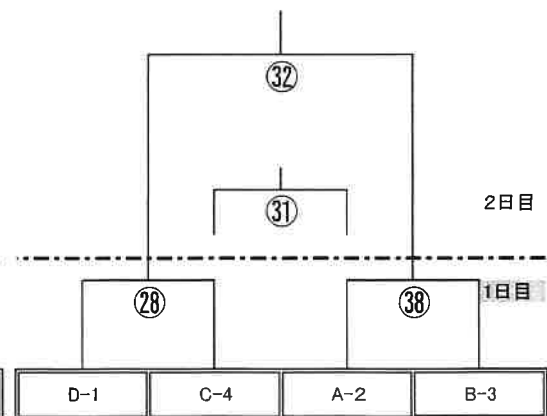

## ■ 予選2次リーグ組み合わせ表 (2年生の部) ■

(1) 三郷リーグ

順位	チーム名
1位	
2位	
3位	
4位	

(2) 天瀬リーグ

順位	チーム名
1位	
2位	
3位	
4位	

(3) 大成リーグ

順位	チーム名
1位	
2位	
3位	
4位	

(4) 水東リーグ

順位	チーム名
1位	
2位	
3位	
4位	