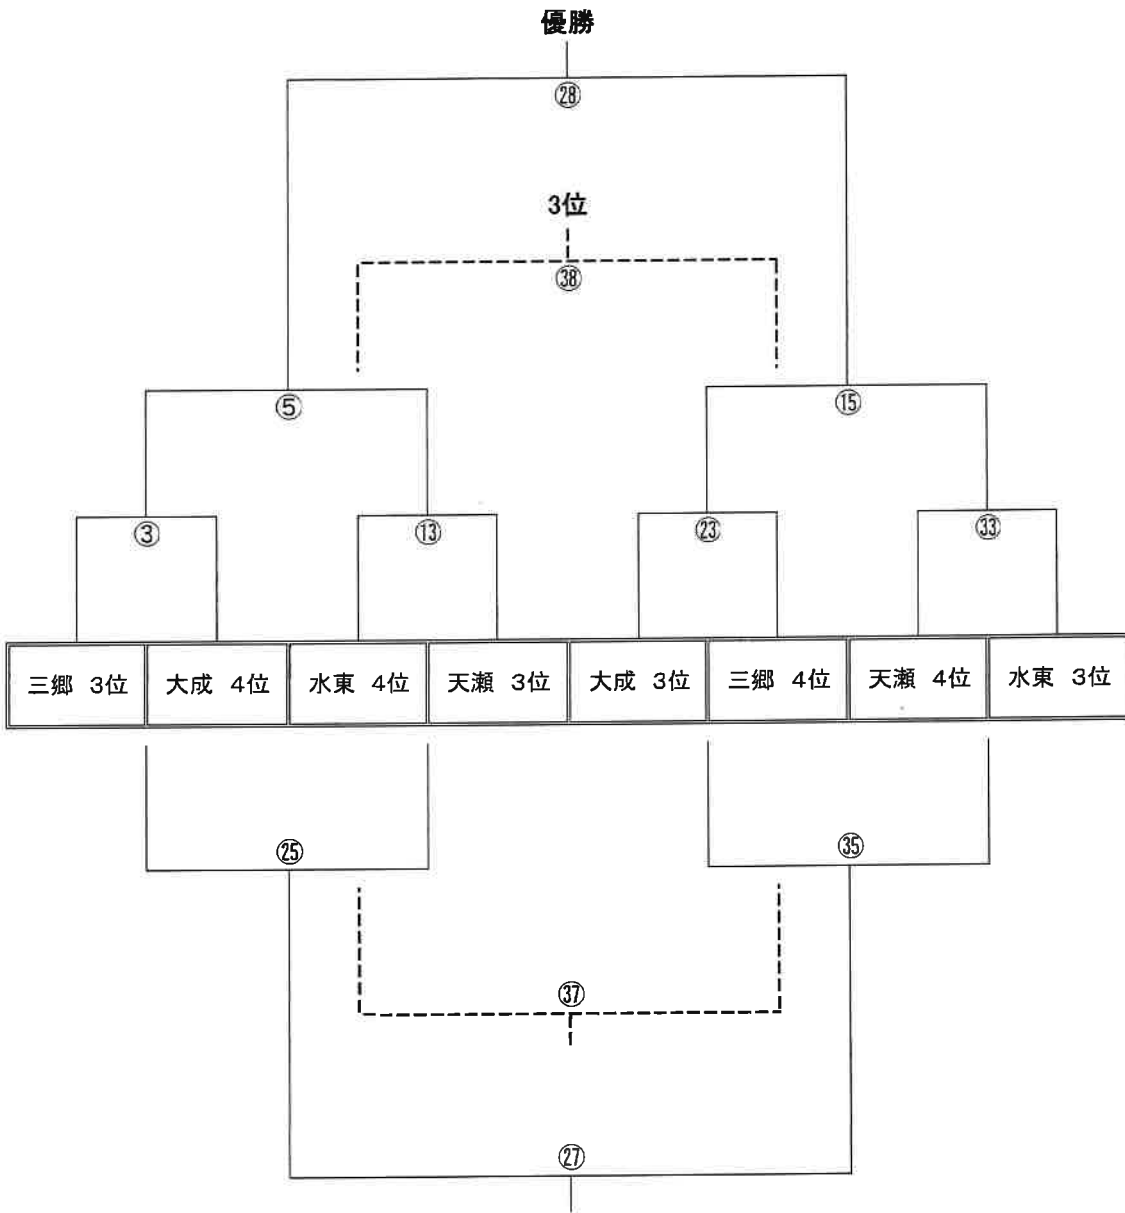

■常願寺公園トーナメント(2日目:8月20日)■