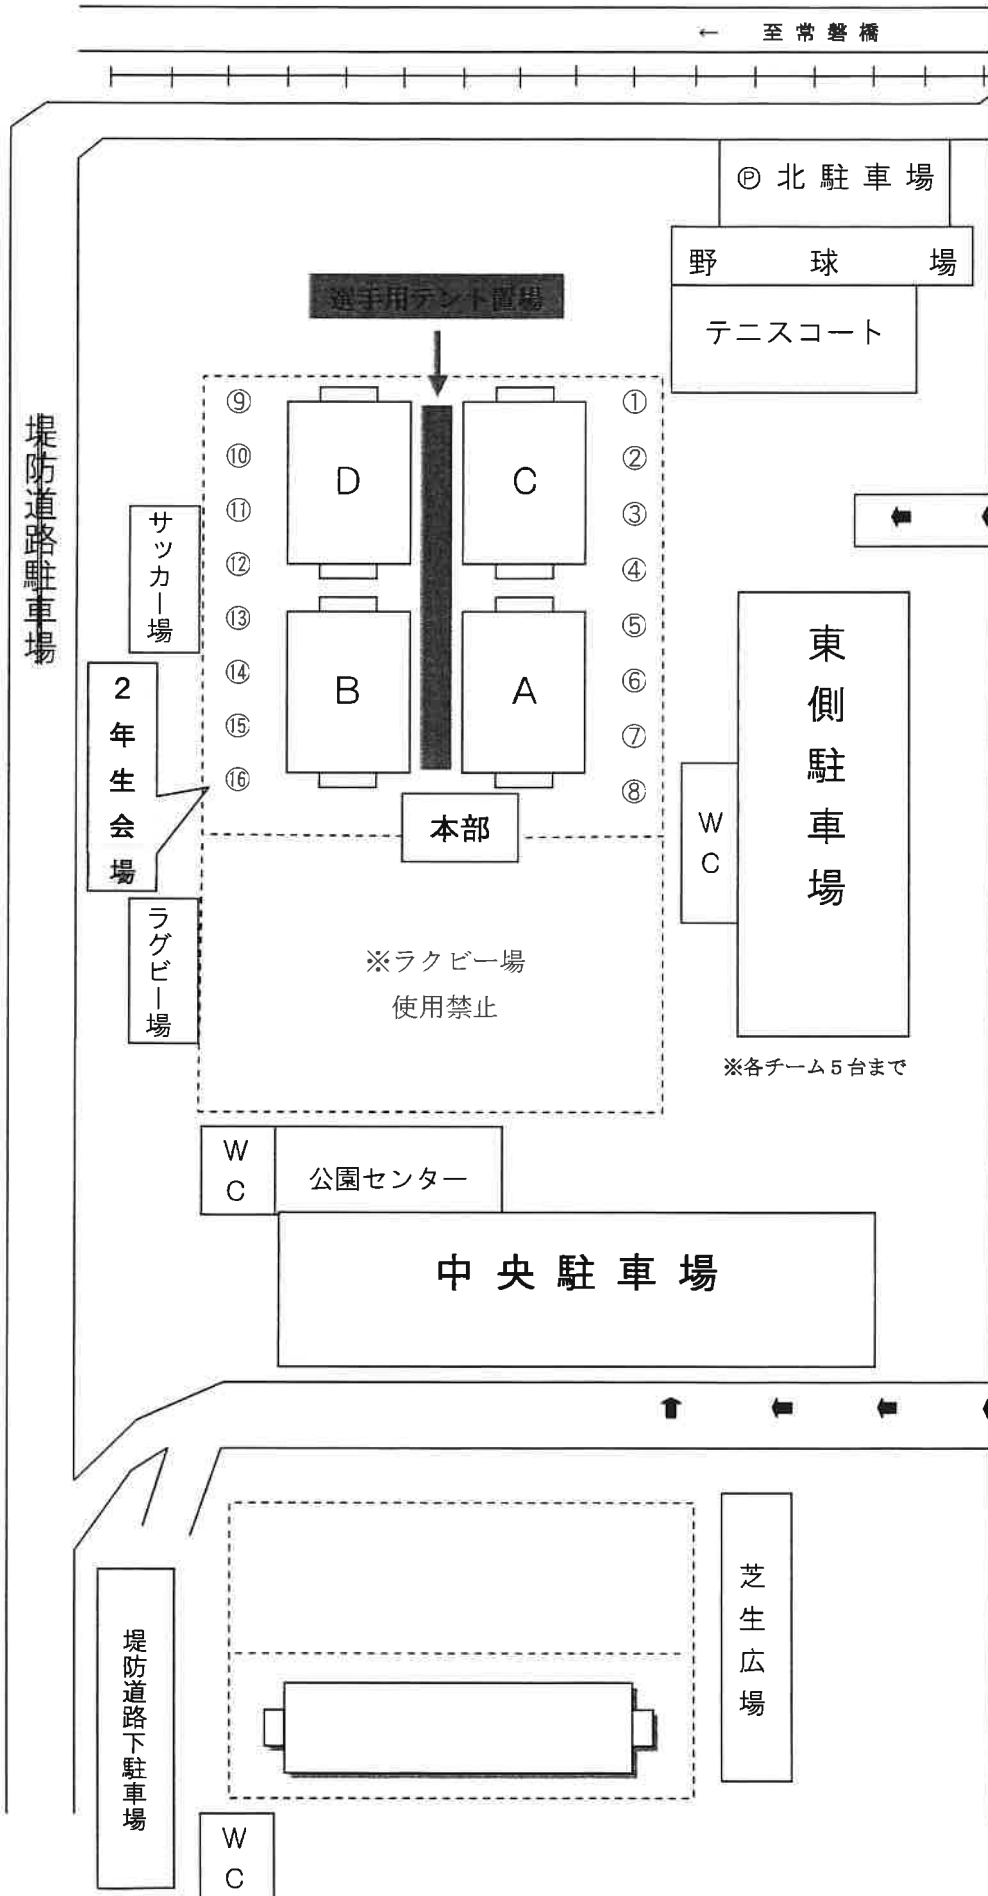

Dコート		審判割修正(1人制)					
試合NO.	時間	予選2次リーグ		前半(1名)	後半(1名)		
31	9:00	水東⑳負け	-	水東⑳負け	当該左枠	当該右枠	予選2次リーグ
32	9:30	水東⑳勝ち	-	水東⑳勝ち	当該左枠	当該右枠	
決勝トーナメント							
33	10:00	天瀬 4位	-	水東 3位	当該左枠	当該右枠	2日目トーナメント
34	10:30	天瀬 2位	-	水東 1位	当該左枠	当該右枠	
35	11:00	㉒負け	-	㉒負け	当該左枠	当該右枠	
36	11:30	㉓負け	-	㉓負け	当該左枠	当該右枠	
昼 食							
37	13:00	㉔負け	-	㉔負け	当該左枠	当該右枠	常願寺公園3位決定戦
38	13:25	⑤負け	-	⑱負け	本部	本部	

★審判は当該チームとします。前半を左側のチーム、後半を右側チームとしてください。(1人制)

★審判カードは左側チームが本部に取りに来ていただき、右側チームが本部に持ってきてください。

■水橋杯トーナメント(2日目:8月20日)■

■常願寺公園トーナメント(2日目:8月20日)■

会場案内図・テント位置

■テント位置

- ① KSS UOZU
- ② GRANZAS
- ③ FC マルーン
- ④ 立中 JSC
- ⑤ 富山新庄
- ⑥ 富山中央
- ⑦ JK キッズ
- ⑧ 水橋 FC
- ⑨ 住吉
- ⑩ FC ひがし
- ⑪ JOGANJI 富山
- ⑫ 黒部中央
- ⑬ FC 滑川
- ⑭ 大久保
- ⑮ 藤ノ木
- ⑯ みなみ FC