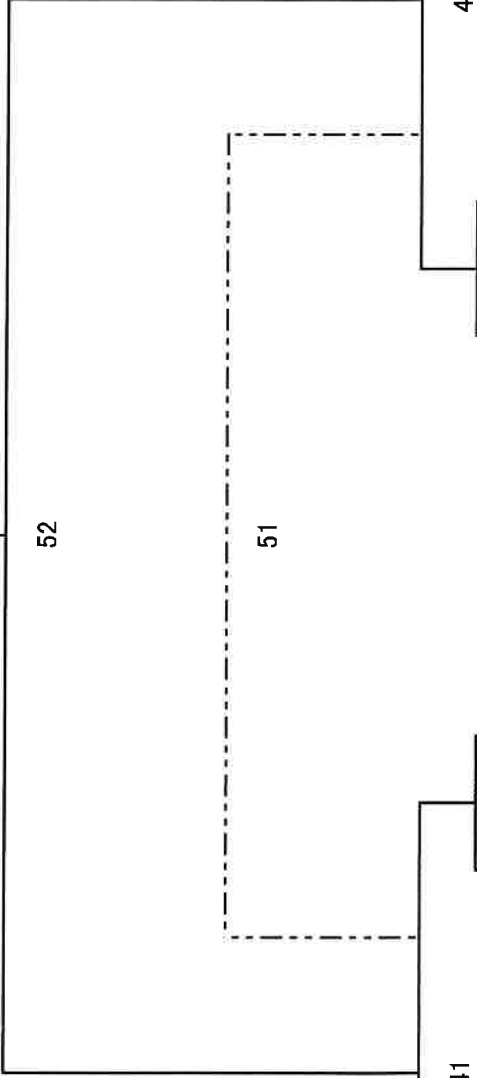

チャレンジーナメント

41

51

42