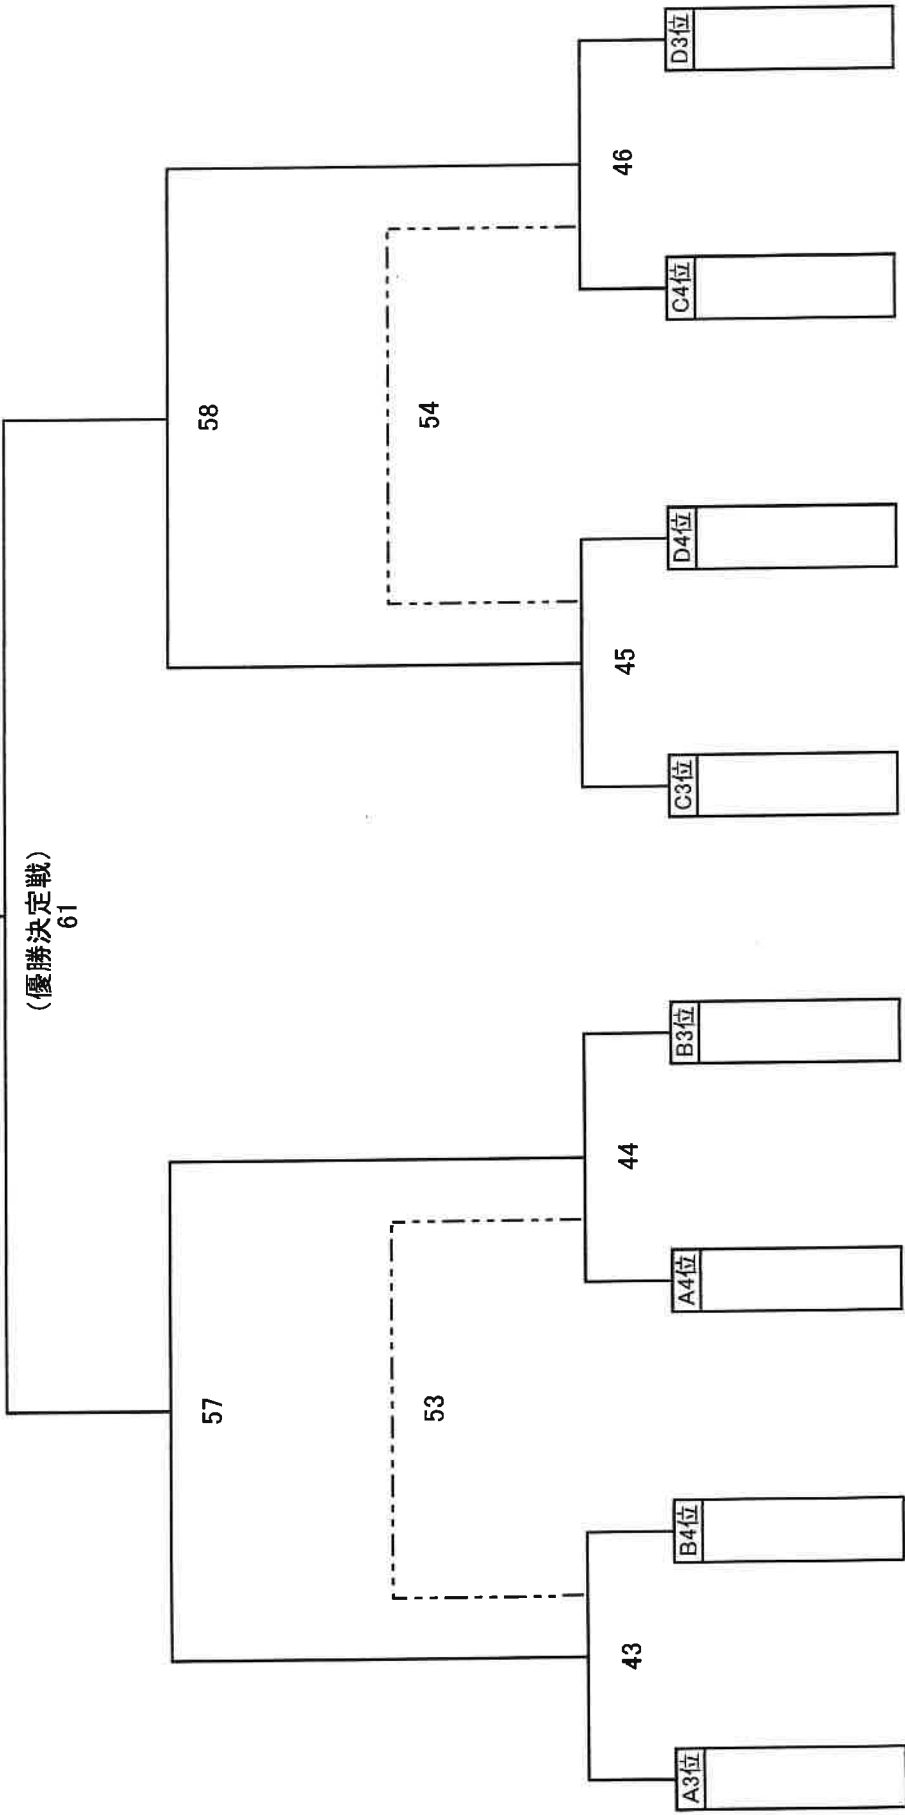

セカンドーナメント

セカンドーナメント