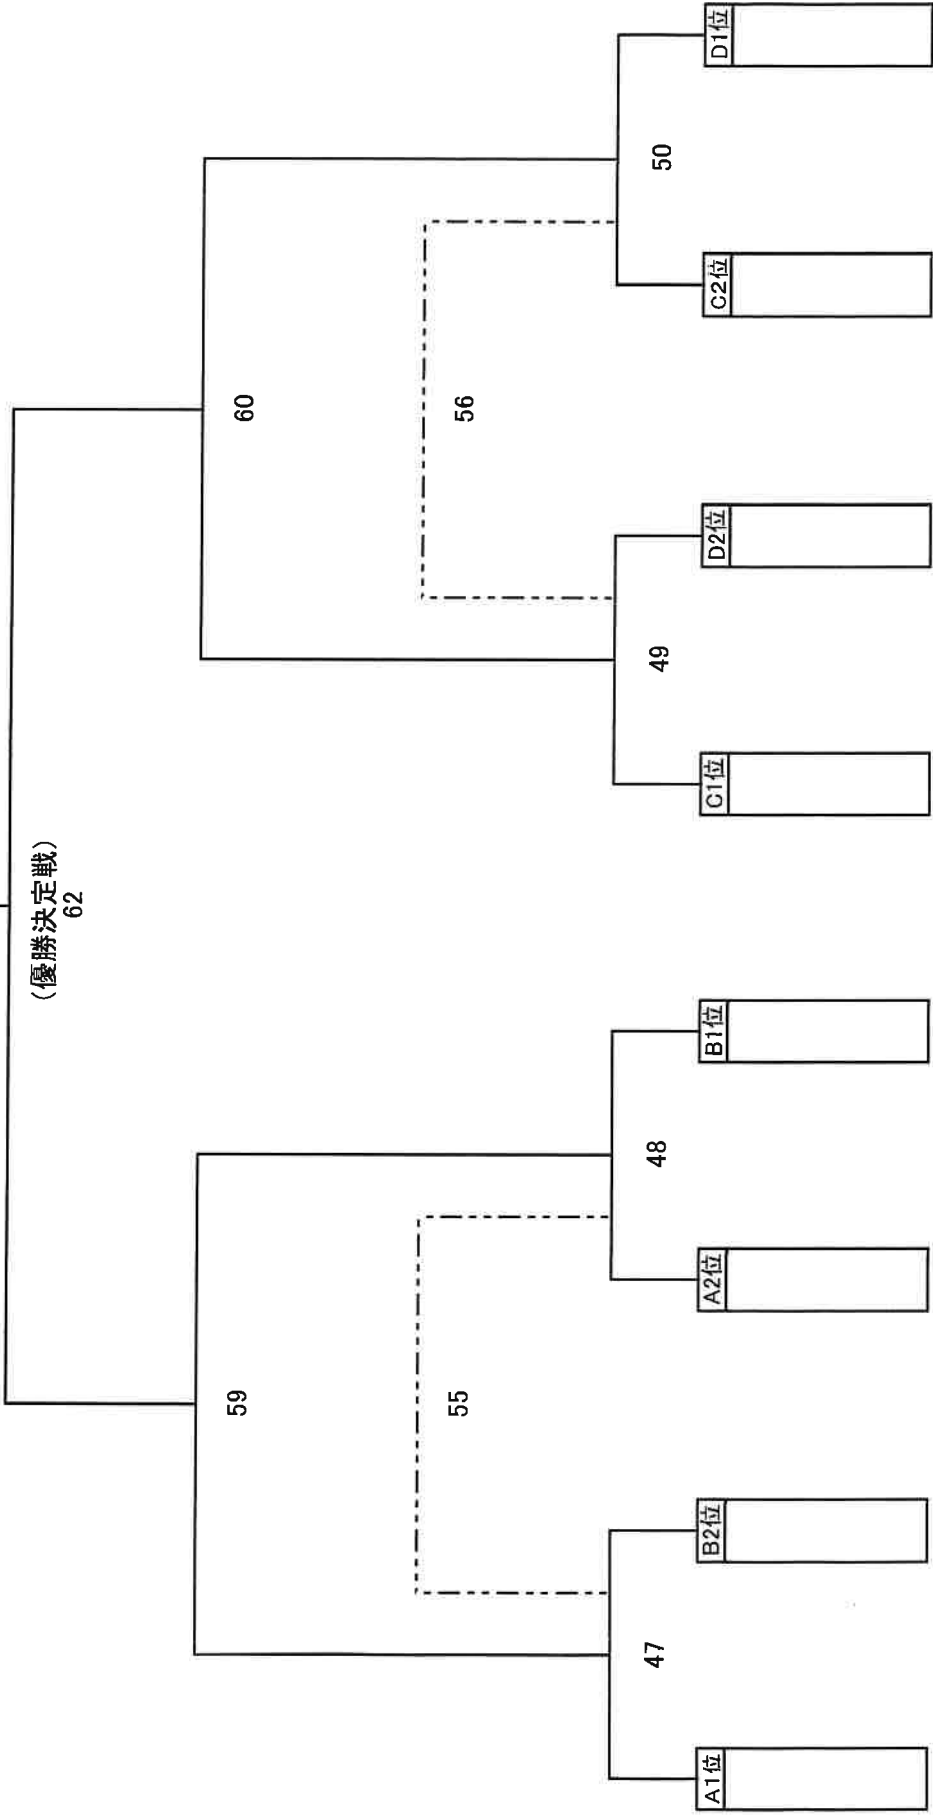

チャンピオンーナメント