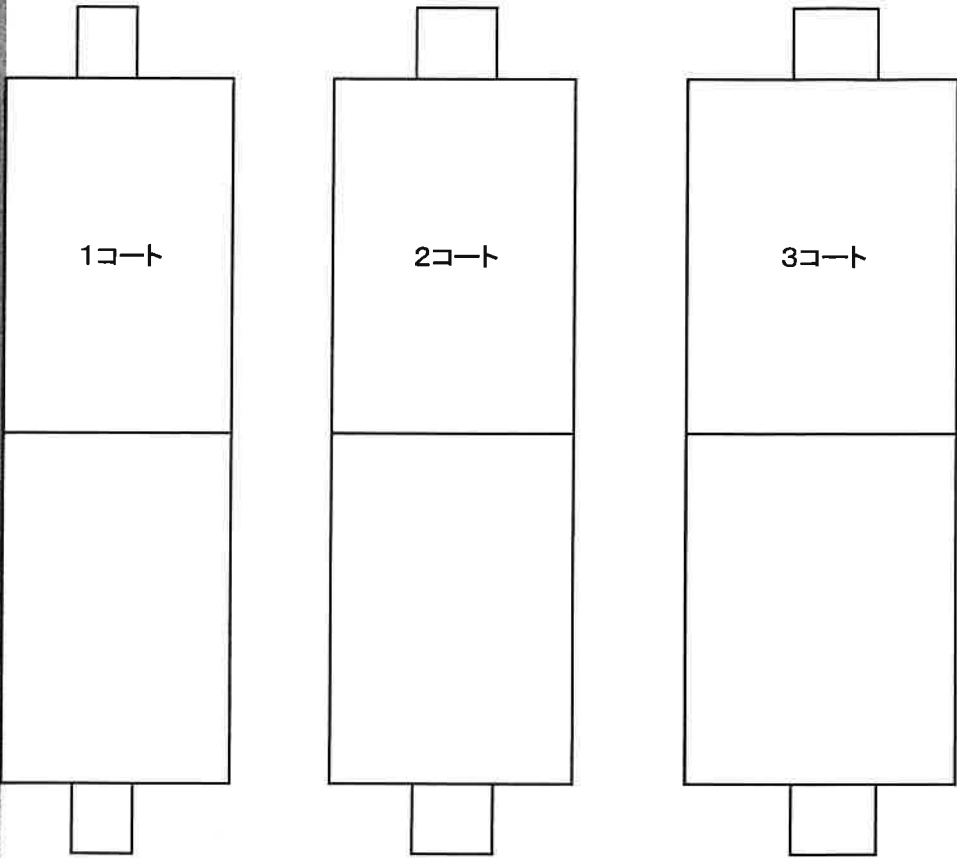

		エスベリオ	藤ノ木	富山中央	スペランザ	神通	アズー	小杉	黒部中央	JOGANJI	JOGANJI
--	--	-------	-----	------	-------	----	-----	----	------	---------	---------

男WC
女WC

出入口

アップスペース										
---------	--	--	--	--	--	--	--	--	--	--

										本部	
		MOVA	養坂	ウィンズ小杉	ひがし	津沢	CAMPIONE	大久保	森本	小杉南	フォーラス