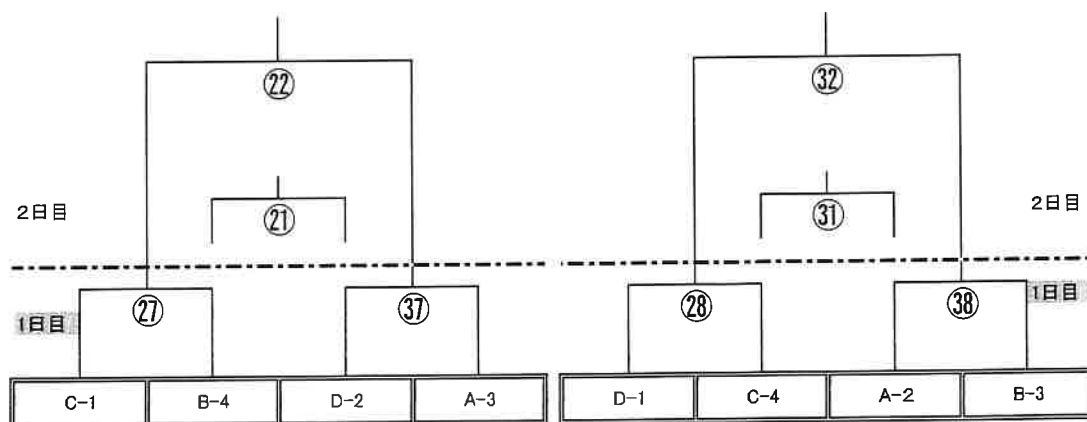

## ■ 予選2次リーグ組み合わせ表 (2年生の部) ■

(1) 三郷リーグ

(2) 天瀬リーグ

順位	チーム名
1位	
2位	
3位	
4位	

順位	チーム名
1位	
2位	
3位	
4位	

(3) 大成リーグ

(4) 水東リーグ

順位	チーム名
1位	
2位	
3位	
4位	

順位	チーム名
1位	
2位	
3位	
4位	